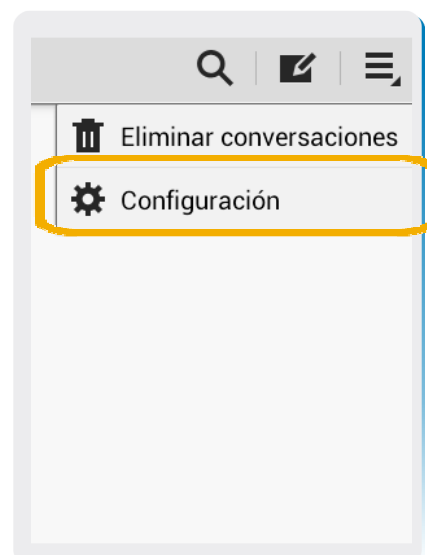

# Galaxy Note 10.1

## Configuración SMS

1 Dentro del Menú principal ingresamos a [Mensajes](#).

2 Dentro del Mensajes, seleccionar el botón de opciones que muestra la imagen (ubicado en la esquina superior derecha de la pantalla).