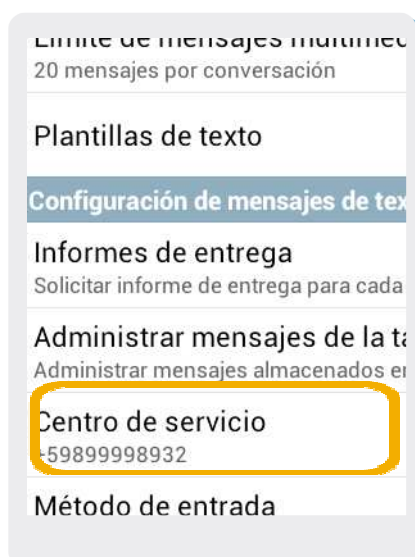

## Configuración SMS

1 Dentro del Menú principal ingresamos a [Mensajes](#).

2 Dentro del Mensajes, seleccionar el botón de opciones que muestra la imagen (ubicado en la esquina superior derecha de la pantalla).

3 Luego seleccionamos [Configuración](#).

4 Luego seleccionamos Centro de servicio.  
Aquí ingresamos:  
[+59899998932](#).