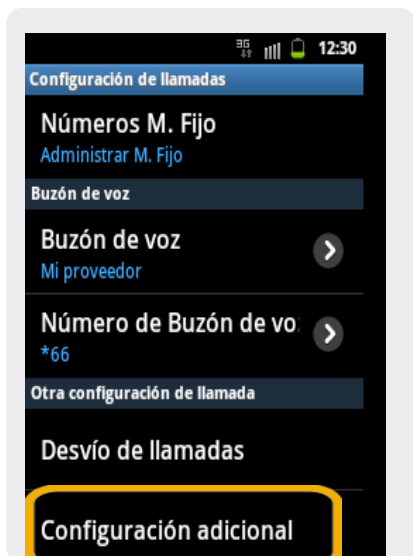

## ID llamante

1 Ir a Menú Principal.

2 Dentro del Menú Principal, ir a Config.

3 En Configuraciones, seleccionamos Configuración de llamada.

4 Aquí seleccionamos Configuración adicional.

5 Aquí ID del llamante