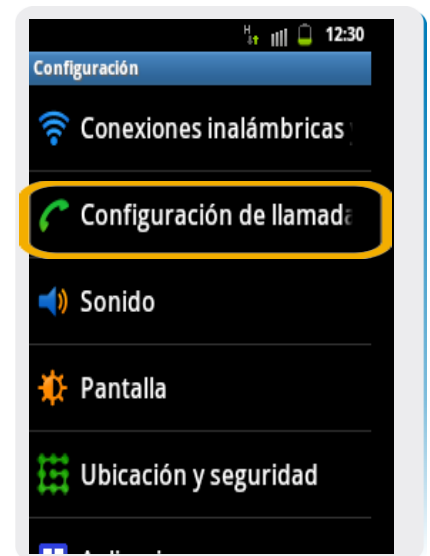

## ID llamante

# Samsung GT-S5570B Mini

## ID llamante

1 Ir a Menú Principal.

2 Dentro del Menú Principal, ir a Config.

3 En Configuraciones, seleccionamos Configuración de llamada.

4 Aquí seleccionamos Configuración adicional.

5 Aquí ID del llamante