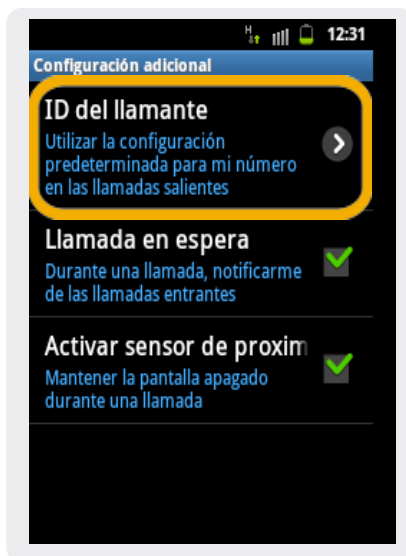

## ID llamante

1 Ir a Menú Principal.

2 Dentro del Menú Principal, ir a Config.

3 En Configuraciones, seleccionamos Configuración de llamada.

4 Aquí seleccionamos Configuración adicional.

5 Aquí ID del llamante