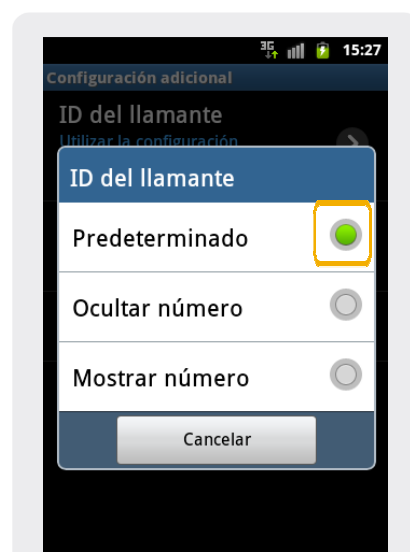

Galaxy Ace S5830

ID llamante

Galaxy Ace S5830

ID llamante

1 Ir a Menú Principal.

2 Dentro del Menú Principal, ir a Configuraciones.

3 En Configuración seleccionamos Configuración de llamadas

4 En Configuración de llamadas seleccionar Configuración adicional

5 En Configuración Adicional ingresar a ID del llamante

6 En ID del llamante elegir la opción Predeterminado