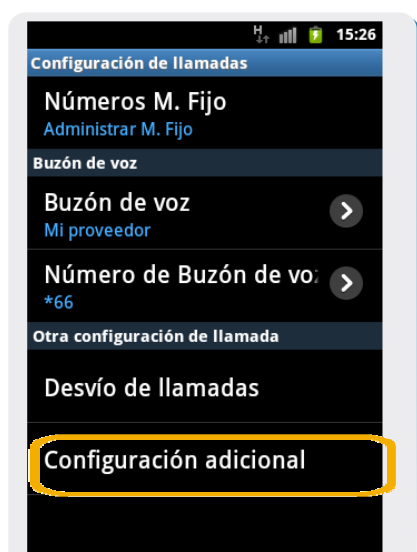

Galaxy Ace S5830

ID llamante

Galaxy Ace S5830

ID llamante

1 Ir a Menú Principal.

2 Dentro del Menú Principal, ir a Configuraciones.

3 En Configuración seleccionamos Configuración de llamadas

4 En Configuración de llamadas seleccionar Configuración adicional

5 En Configuración Adicional ingresar a ID del llamante

6 En ID del llamante elegir la opción Predeterminado