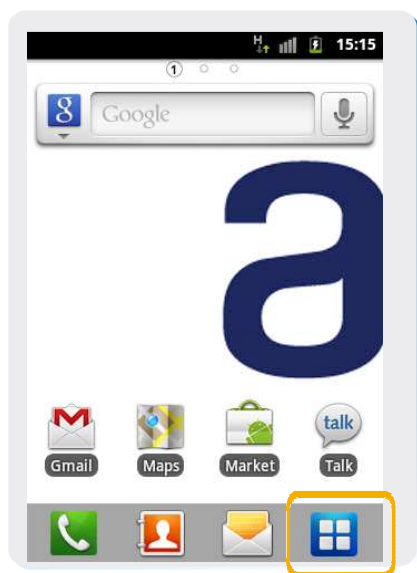

Galaxy Ace S5830

ID llamante

Galaxy Ace S5830

ID llamante

1 Ir a Menú Principal.

2 Dentro del Menú Principal, ir a Configuraciones.

3 En Configuración seleccionamos Configuración de llamadas

4 En Configuración de llamadas seleccionar Configuración adicional