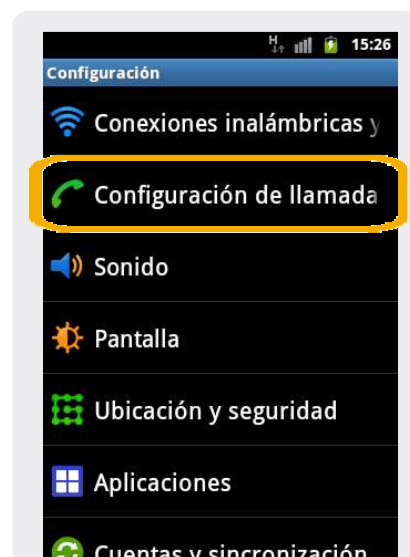

Galaxy Ace S5830

ID llamante

Galaxy Ace S5830

ID llamante

1 Ir a Menú Principal.

2 Dentro del Menú Principal, ir a Configuraciones.

3 En Configuración seleccionamos Configuración de llamadas

4 En Configuración de llamadas seleccionar Configuración adicional

5 En Configuración Adicional ingresar a ID del llamante

6 En ID del llamante elegir la opción Predeterminado