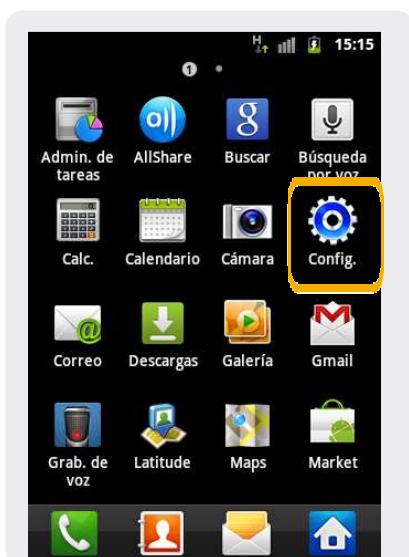

Galaxy Ace S5830

ID llamante

Galaxy Ace S5830

ID llamante

1 Ir a Menú Principal.

2 Dentro del Menú Principal, ir a Configuraciones.

3 En Configuración seleccionamos Configuración de llamadas

4 En Configuración de llamadas seleccionar Configuración adicional