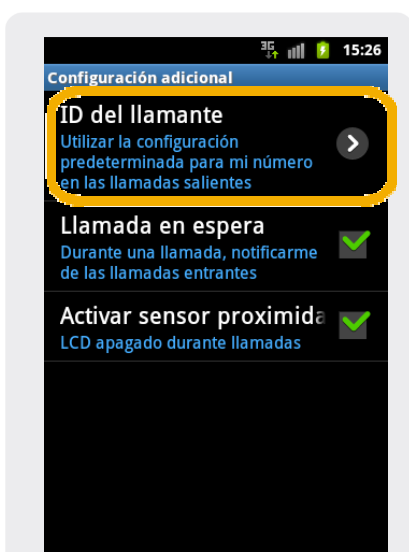

Galaxy Ace S5830

ID llamante

Galaxy Ace S5830

ID llamante

1 Ir a Menú Principal.

2 Dentro del Menú Principal, ir a Configuraciones.

3 En Configuración seleccionamos Configuración de llamadas

4 En Configuración de llamadas seleccionar Configuración adicional

5 En Configuración Adicional ingresar a ID del llamante

6 En ID del llamante elegir la opción Predeterminado