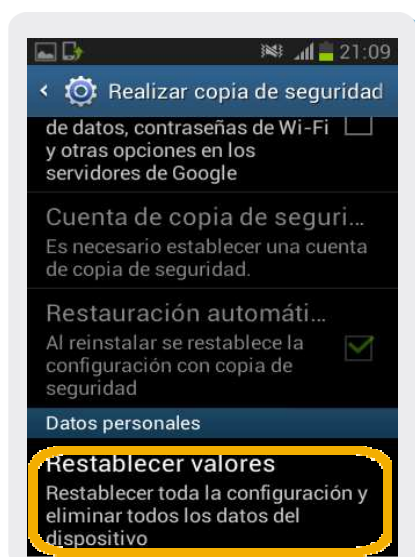

Samsung Galaxy Fame

Borrado general

Samsung Galaxy Fame

Borrado general

1 Ir a Aplic.

2 En el menú principal seleccionamos Config.

3 Dentro de Config, elegimos Realizar copia de seguridad

4 Seleccionamos Restablecer valores