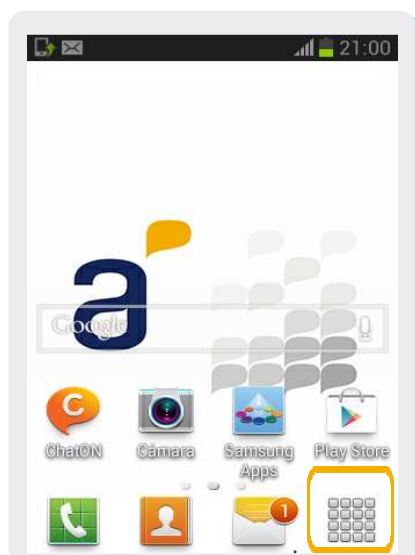

Samsung Galaxy Fame

Borrado general

Samsung Galaxy Fame

Borrado general

1 Ir a Aplic.

2 En el menú principal seleccionamos Config.

3 Dentro de Config, elegimos Realizar copia de seguridad

4 Seleccionamos Restablecer valores