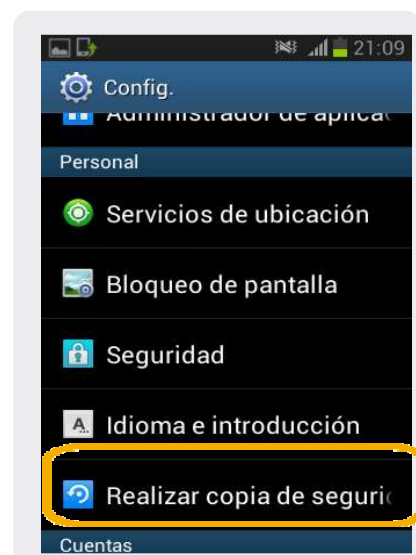

Samsung Galaxy Fame

Borrado general

Samsung Galaxy Fame

Borrado general

1 Ir a Aplic.

2 En el menú principal seleccionamos Config.

3 Dentro de Config, elegimos Realizar copia de seguridad

4 Seleccionamos Restablecer valores

5 En esta pantalla elegimos Restablecer dispositivo.