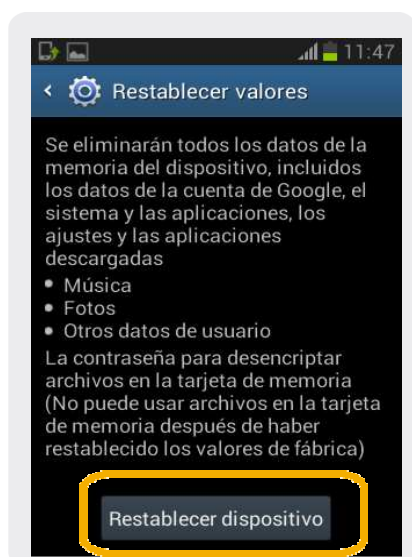

Samsung Galaxy Fame

Borrado general

Samsung Galaxy Fame

Borrado general

1 Ir a Aplic.

2 En el menú principal seleccionamos Config.

3 Dentro de Config, elegimos Realizar copia de seguridad

4 Seleccionamos Restablecer valores