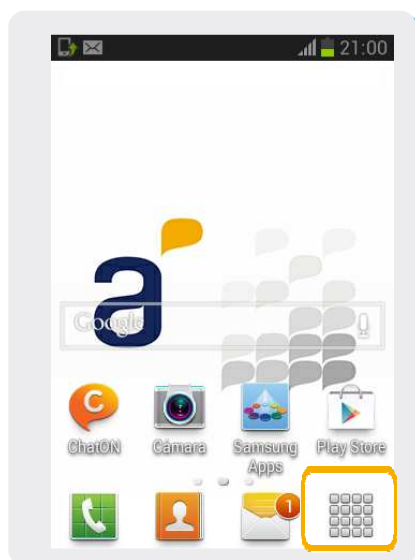

Samsung Galaxy Fame

Búsqueda de red

Samsung Galaxy Fame

Búsqueda de red

1 En la pantalla principal, ir a Aplicaciones.

2 Seleccionar Config.

3 Dentro de configuración, elegir Más configuraciones.

4 Seleccionar Redes móviles.