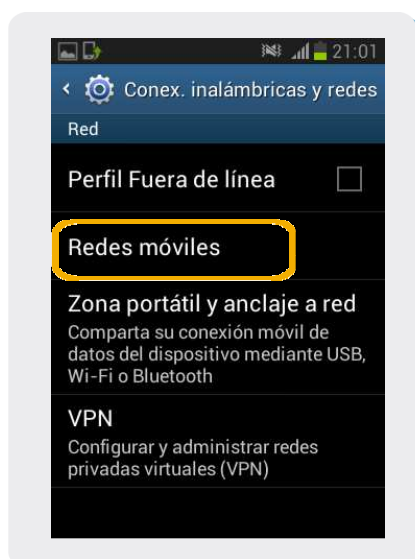

Samsung Galaxy Fame

Búsqueda de red

Samsung Galaxy Fame

Búsqueda de red

1 En la pantalla principal, ir a Aplicaciones.

2 Seleccionar Config.

3 Dentro de configuración, elegir Más configuraciones.

4 Seleccionar Redes móviles.