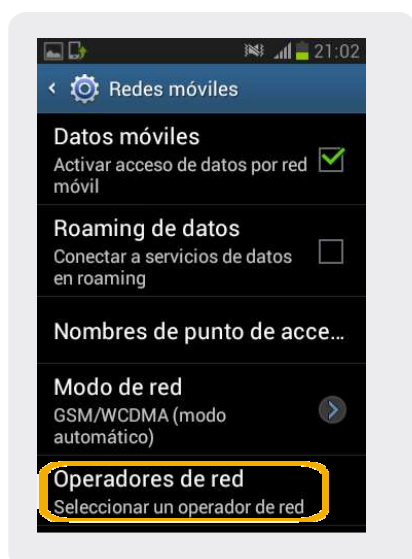

Samsung Galaxy Fame

Búsqueda de red

Samsung Galaxy Fame

Búsqueda de red

1 En la pantalla principal, ir a Aplicaciones.

2 Seleccionar Config.

3 Dentro de configuración, elegir Más configuraciones.

4 Seleccionar Redes móviles.