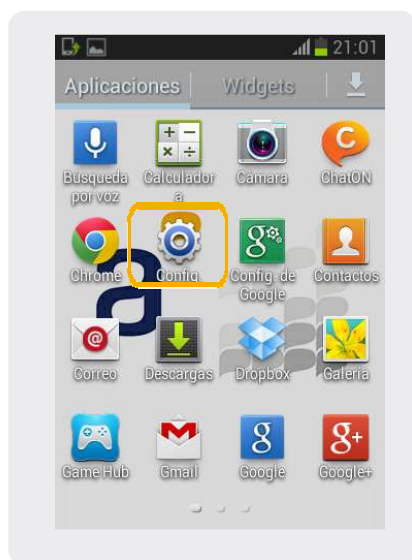

Samsung Galaxy Fame

Búsqueda de red

Samsung Galaxy Fame

Búsqueda de red

1 En la pantalla principal, ir a Aplicaciones.

2 Seleccionar Config.

3 Dentro de configuración, elegir Más configuraciones.

4 Seleccionar Redes móviles.