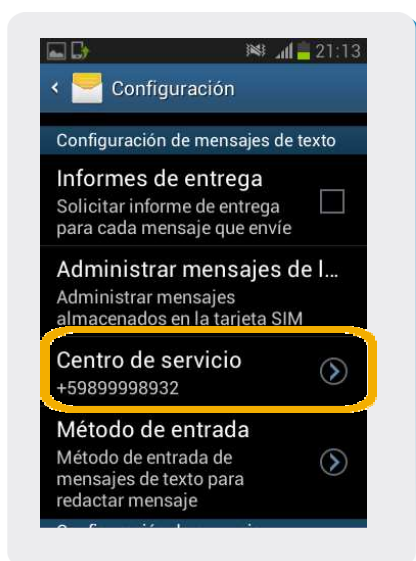

Samsung Galaxy Fame

Configuración SMS

Samsung Galaxy Fame

Configuración SMS

1 Ir a Mensajes.

2 En Mensajes, seleccionamos el botón de menú 

3 Dentro del menú elegimos Configuración.

4. Dentro de Configuración, elegimos Centro de servicio e ingresamos el número +59899998932