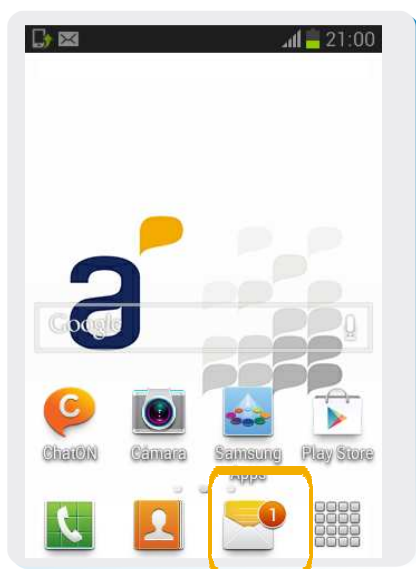

Samsung Galaxy Fame

Configuración SMS

Samsung Galaxy Fame

Configuración SMS

1 Ir a Mensajes.

2 En Mensajes, seleccionamos el botón de menú 

3 Dentro del menú elegimos Configuración.

4. Dentro de Configuración, elegimos Centro de servicio e ingresamos el número +59899998932