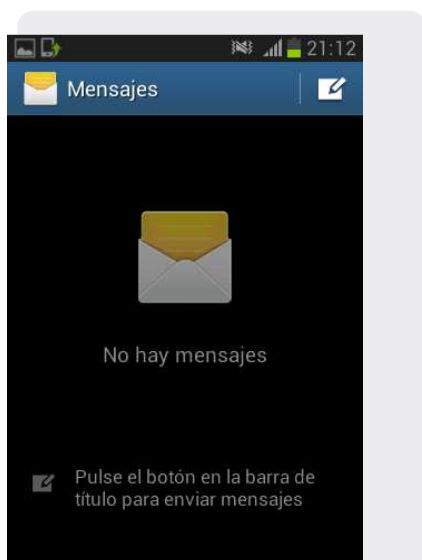

Samsung Galaxy Fame

Configuración SMS

Samsung Galaxy Fame

Configuración SMS

1 Ir a Mensajes.

2 En Mensajes, seleccionamos el botón de menú 

3 Dentro del menú elegimos Configuración.

4. Dentro de Configuración, elegimos Centro de servicio e ingresamos el número +59899998932