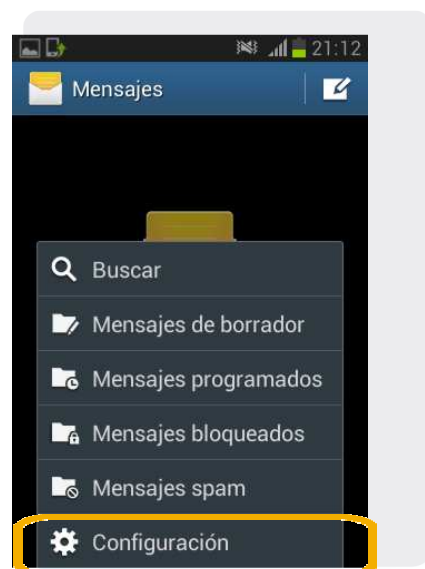

Samsung Galaxy Fame

Configuración SMS

Samsung Galaxy Fame

Configuración SMS

1 Ir a Mensajes.

2 En Mensajes, seleccionamos el botón de menú 

3 Dentro del menú elegimos Configuración.

4. Dentro de Configuración, elegimos Centro de servicio e ingresamos el número +59899998932