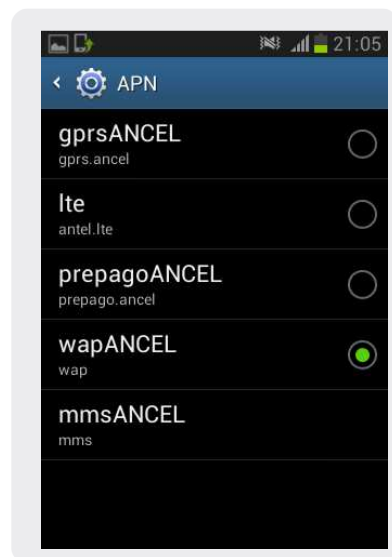

Samsung Fame

Configuración WAP

Samsung Fame

Configuración WAP

1 En la pantalla principal seleccionamos **Aplicac.**

2 En el **menú principal** seleccionamos **Config.**

3 Dentro de config, seleccionamos **Más configuraciones.**

4- En **Conex inalámbricas y redes** seleccionamos **Redes móviles**

5 Debe quedar seleccionado **Datos móviles** y luego elegimos **Nombres de punto de acceso**

6 En esta pantalla seleccionamos el botón de **menú**  y luego elegimos **Nuevo APN**

Samsung Fame

Configuración WAP

7 Ingresamos:
Nombre: wapANCEL
APN: wap
Proxy: 200.40.246.2
Puerto: 3128

8 Tipo de autenticación: PAP
Tipo de APN: default, supl
Seleccionamos el botón de
menú  y Guardar

9 Aquí seleccionamos el perfil
creado: wapANCEL