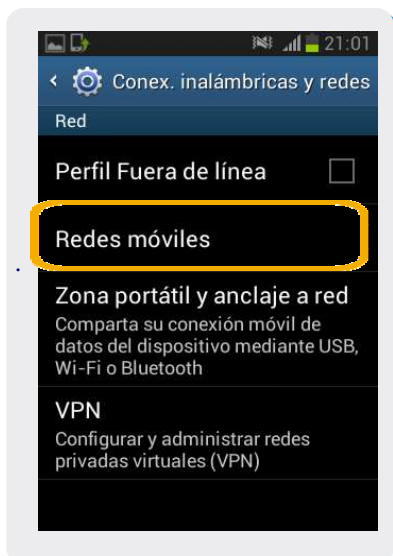

Samsung Fame

Configuración WAP

Samsung Fame

Configuración WAP

1 En la pantalla principal seleccionamos **Aplicac.**

2 En el **menú principal** seleccionamos **Config.**

3 Dentro de config, seleccionamos **Más configuraciones.**

4- En **Conex inalámbricas y redes** seleccionamos **Redes móviles**

5 Debe quedar seleccionado **Datos móviles** y luego elegimos **Nombres de punto de acceso**

6 En esta pantalla seleccionamos el botón de **menú**  y luego elegimos **Nuevo APN**