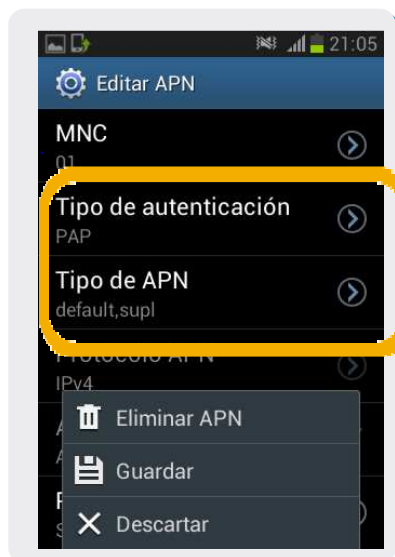

Samsung Fame

Configuración WAP

Samsung Fame

Configuración WAP

1 En la pantalla principal seleccionamos **Aplicac.**

2 En el **menú principal** seleccionamos **Config.**

3 Dentro de config, seleccionamos **Más configuraciones.**

4- En **Conex inalámbricas y redes** seleccionamos **Redes móviles**

5 Debe quedar seleccionado **Datos móviles** y luego elegimos **Nombres de punto de acceso**

6 En esta pantalla seleccionamos el botón de **menú**  y luego elegimos **Nuevo APN**

Samsung Fame

Configuración WAP

7 Ingresamos:
Nombre: wapANCEL
APN: wap
Proxy: 200.40.246.2
Puerto: 3128

8 Tipo de autenticación: PAP
Tipo de APN: default, supl
Seleccionamos el botón de
menú  y Guardar

9 Aquí seleccionamos el perfil
creado: wapANCEL