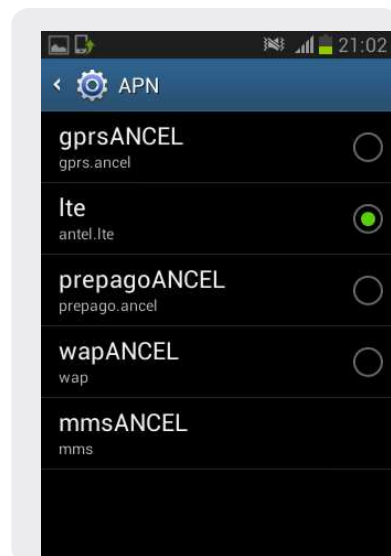

Samsung Fame

Configuración WAP

Samsung Fame

Configuración WAP

1 En la pantalla principal seleccionamos **Aplicac.**

2 En el **menú principal** seleccionamos **Config.**

3 Dentro de config, seleccionamos **Más configuraciones.**

4- En **Conex inalámbricas y redes** seleccionamos **Redes móviles**

5 Debe quedar seleccionado **Datos móviles** y luego elegimos **Nombres de punto de acceso**

6 En esta pantalla seleccionamos el botón de **menú**  y luego elegimos **Nuevo APN**

Samsung Fame

Configuración WAP

7 Ingresamos:
Nombre: wapANCEL
APN: wap
Proxy: 200.40.246.2
Puerto: 3128

8 Tipo de autenticación: PAP
Tipo de APN: default, supl
Seleccionamos el botón de
menú  y Guardar

9 Aquí seleccionamos el perfil
creado: wapANCEL