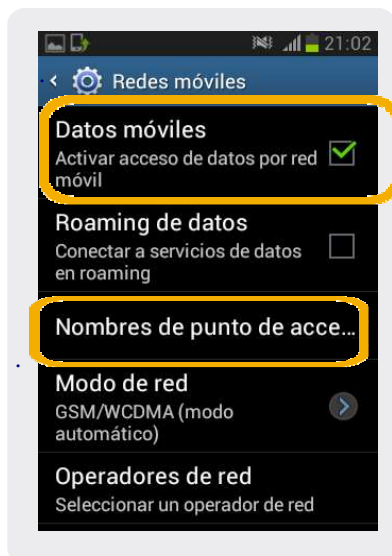

Samsung Fame

Configuración WAP

Samsung Fame

Configuración WAP

1 En la pantalla principal seleccionamos **Aplicac.**

2 En el **menú principal** seleccionamos **Config.**

3 Dentro de config, seleccionamos **Más configuraciones.**

4- En **Conex inalámbricas y redes** seleccionamos **Redes móviles**

5 Debe quedar seleccionado **Datos móviles** y luego elegimos **Nombres de punto de acceso**

6 En esta pantalla seleccionamos el botón de **menú**  y luego elegimos **Nuevo APN**