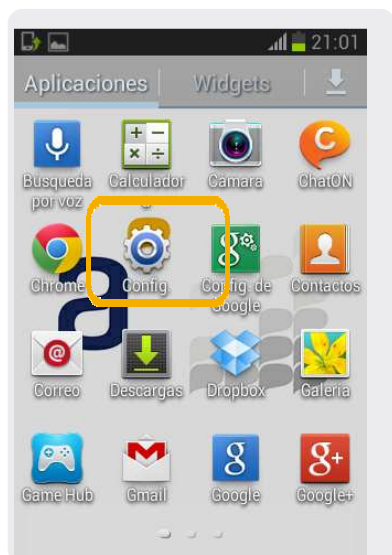

Samsung Fame

Configuración WAP

Samsung Fame

Configuración WAP

1 En la pantalla principal seleccionamos **Aplicac.**

2 En el **menú principal** seleccionamos **Config.**

3 Dentro de config, seleccionamos **Más configuraciones.**

4- En **Conex inalámbricas y redes** seleccionamos **Redes móviles**

5 Debe quedar seleccionado **Datos móviles** y luego elegimos **Nombres de punto de acceso**

6 En esta pantalla seleccionamos el botón de **menú**  y luego elegimos **Nuevo APN**