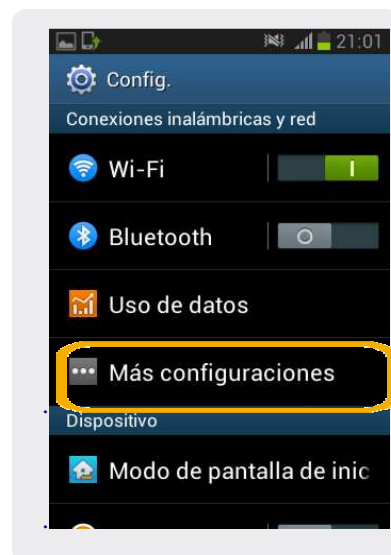

Samsung Fame

Configuración WAP

Samsung Fame

Configuración WAP

1 En la pantalla principal seleccionamos **Aplicac.**

2 En el **menú principal** seleccionamos **Config.**

3 Dentro de config, seleccionamos **Más configuraciones.**

4- En **Conex inalámbricas y redes** seleccionamos **Redes móviles**

5 Debe quedar seleccionado **Datos móviles** y luego elegimos **Nombres de punto de acceso**

6 En esta pantalla seleccionamos el botón de **menú**  y luego elegimos **Nuevo APN**