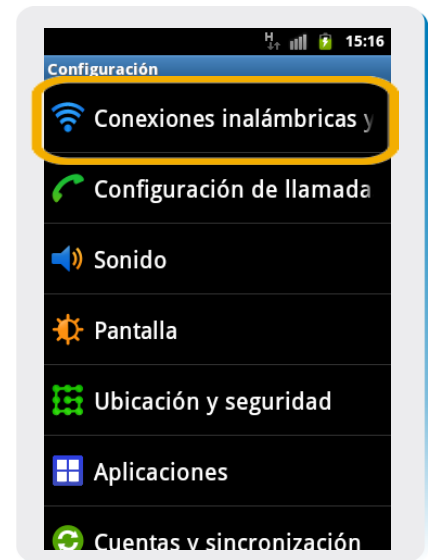

Galaxy Ace Plus S7500

Búsqueda de red

Galaxy Ace Plus S7500

Búsqueda de red

1. Ir a Menú Principal.

2. Dentro del Menú Principal, ir a Configuración

3. En Configuración seleccionamos Conexiones inalámbricas

4. En Configuración de red inalámbrica seleccionar Redes móviles

5. En Configuración de red móvil seleccionar Operadores de red

6. En Operadores de red elegimos la opción Buscar redes. Luego elegir la red conveniente