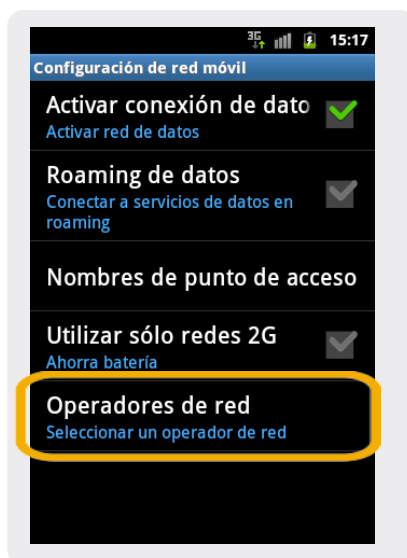

Galaxy Ace Plus S7500

Búsqueda de red

Galaxy Ace Plus S7500

Búsqueda de red

1. Ir a Menú Principal.

2. Dentro del Menú Principal, ir a Configuración

3. En Configuración seleccionamos Conexiones inalámbricas

4. En Configuración de red inalámbrica seleccionar Redes móviles

5. En Configuración de red móvil seleccionar Operadores de red

6. En Operadores de red elegimos la opción Buscar redes. Luego elegir la red conveniente