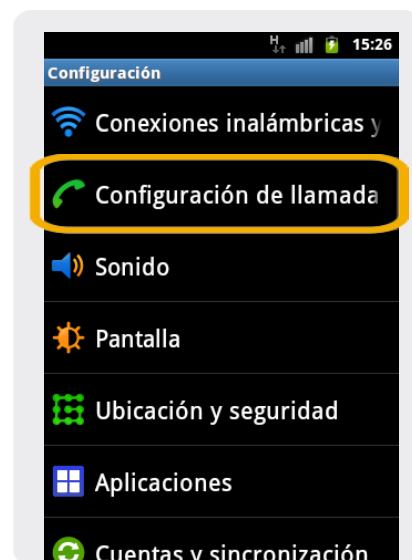

Galaxy Ace Plus S7500

ID llamante

Galaxy Ace Plus S7500

ID llamante

1. Ir a Menú Principal.

2. Dentro del Menú Principal, ir a Configuraciones.

3. En Configuración seleccionamos Configuración de llamadas

4. En Configuración de llamadas seleccionar Configuración adicional

5. En Configuración Adicional ingresar a ID del llamante

6. En ID del llamante elegir la opción Predeterminado