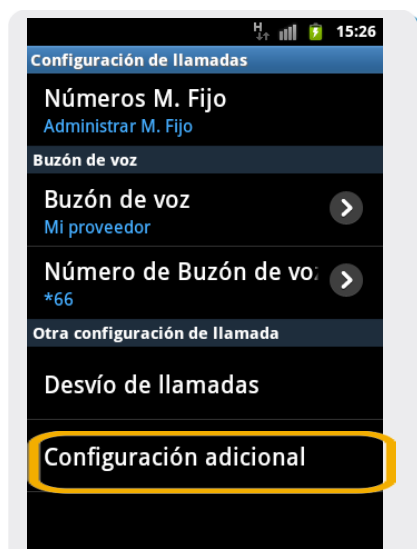

Galaxy Ace Plus S7500

ID llamante

Galaxy Ace Plus S7500

ID llamante

1. Ir a Menú Principal.

2. Dentro del Menú Principal, ir a Configuraciones.

3. En Configuración seleccionamos Configuración de llamadas

4. En Configuración de llamadas seleccionar Configuración adicional

5. En Configuración Adicional ingresar a ID del llamante

6. En ID del llamante elegir la opción Predeterminado