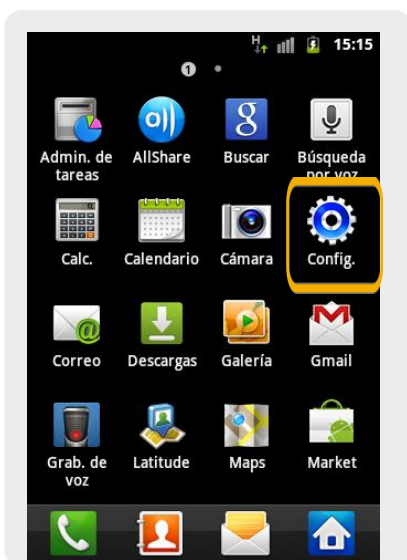

Galaxy Ace Plus S7500

ID llamante

Galaxy Ace Plus S7500

ID llamante

1. Ir a Menú Principal.

2. Dentro del Menú Principal, ir a Configuraciones.

3. En Configuración seleccionamos Configuración de llamadas

4. En Configuración de llamadas seleccionar Configuración adicional