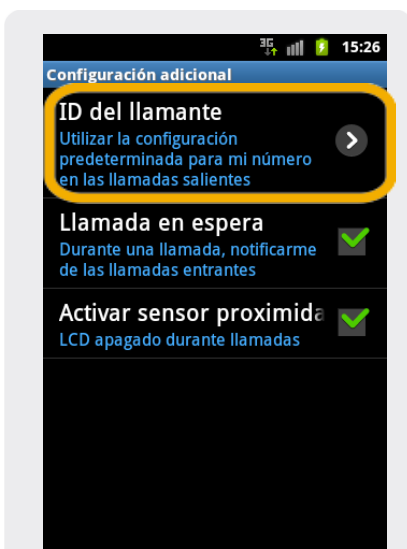

Galaxy Ace Plus S7500

ID llamante

Galaxy Ace Plus S7500

ID llamante

1. Ir a Menú Principal.

2. Dentro del Menú Principal, ir a Configuraciones.

3. En Configuración seleccionamos Configuración de llamadas

4. En Configuración de llamadas seleccionar Configuración adicional

5. En Configuración Adicional ingresar a ID del llamante

6. En ID del llamante elegir la opción Predeterminado