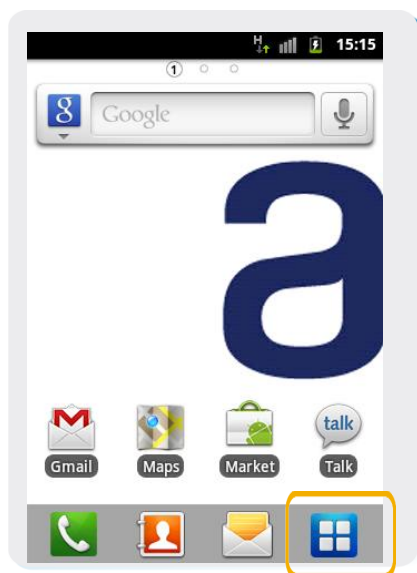

Galaxy Ace Plus S7500

ID llamante

Galaxy Ace Plus S7500

ID llamante

1. Ir a Menú Principal.

2. Dentro del Menú Principal, ir a Configuraciones.

3. En Configuración seleccionamos Configuración de llamadas

4. En Configuración de llamadas seleccionar Configuración adicional