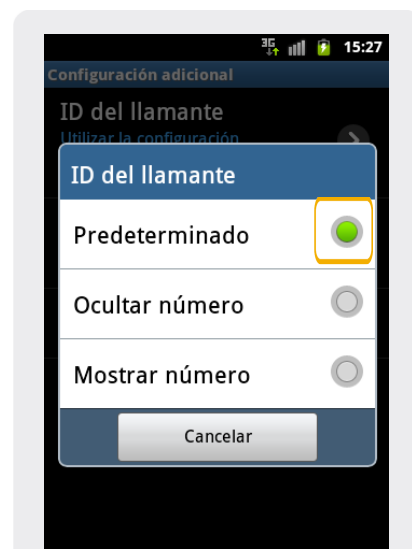

Galaxy Ace Plus S7500

ID llamante

Galaxy Ace Plus S7500

ID llamante

1. Ir a Menú Principal.

2. Dentro del Menú Principal, ir a Configuraciones.

3. En Configuración seleccionamos Configuración de llamadas

4. En Configuración de llamadas seleccionar Configuración adicional

5. En Configuración Adicional ingresar a ID del llamante

6. En ID del llamante elegir la opción Predeterminado