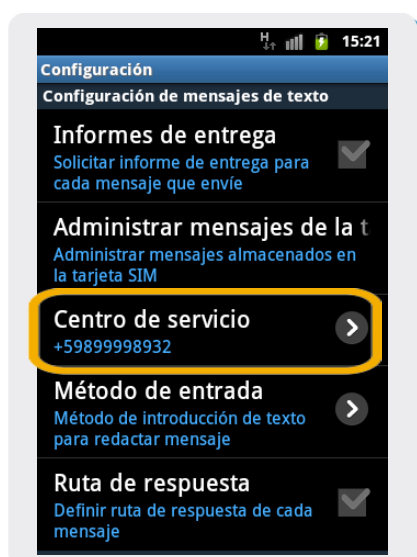

Galaxy Ace Plus S7500

Configuración SMS

Galaxy Ace Plus S7500

Configuración SMS

1. En la pantalla principal ingresamos a **Mensajes**

2. Dentro de Mensajes presionar el ícono Opciones  y se desplegará el submenú que observamos en la siguiente imagen

3. En el submenú seleccionamos **Configuración**

4. Dentro de Configuración ingresamos a **Centro de servicio**

5. En Definir centro de servicio ingresar el siguiente número: **+59899998932** y luego **Aceptar**