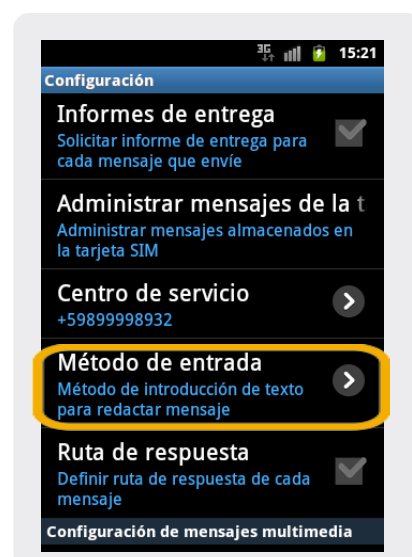

Galaxy Ace Plus S7500

Configuración SMS

Galaxy Ace Plus S7500

Configuración SMS

1. En la pantalla principal ingresamos a **Mensajes**

2. Dentro de Mensajes presionar el ícono Opciones  y se desplegará el submenú que observamos en la siguiente imagen

3. En el submenú seleccionamos **Configuración**

4. Dentro de Configuración ingresamos a **Centro de servicio**

5. En Definir centro de servicio ingresar el siguiente número: **+59899998932** y luego **Aceptar**