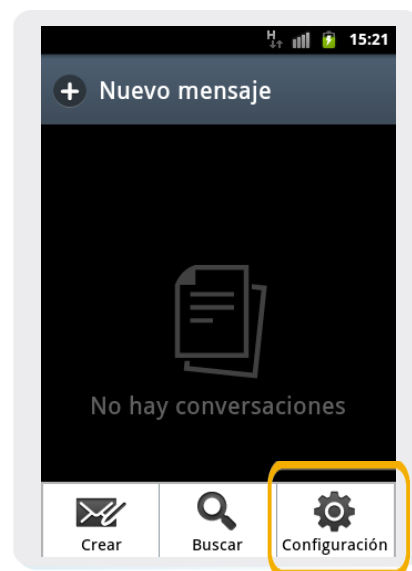

Galaxy Ace Plus S7500

Configuración SMS

Galaxy Ace Plus S7500

Configuración SMS

1. En la pantalla principal ingresamos a **Mensajes**

2. Dentro de Mensajes presionar el ícono Opciones  y se desplegará el submenú que observamos en la siguiente imagen