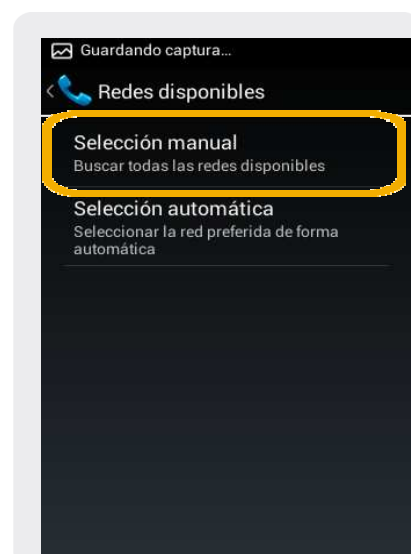

## Búsqueda de red

1 En la pantalla principal, ir a Aplicaciones

2 Dentro del Menú Principal, ir a Ajustes.

3 En esta pantalla elegimos Más...

4 Dentro de conexiones inalámbricas y redes, elegimos Redes móviles

5 Seleccionamos Operadores de red

6 Elegimos Selección manual, allí aparecerán todas las redes disponibles