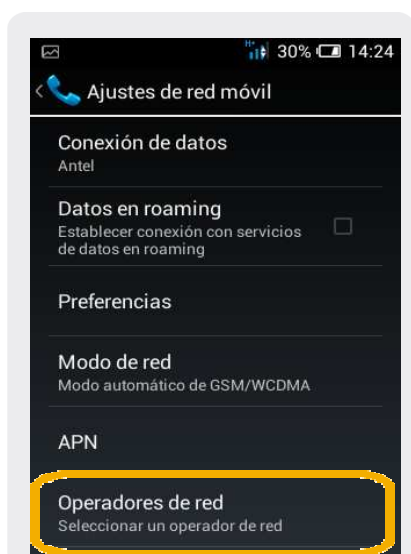

## Búsqueda de red

1 En la pantalla principal, ir a Aplicaciones

2 Dentro del Menú Principal, ir a Ajustes.

3 En esta pantalla elegimos Más...

4 Dentro de conexiones inalámbricas y redes, elegimos Redes móviles

5 Seleccionamos Operadores de red

6 Elegimos Selección manual, allí aparecerán todas las redes disponibles