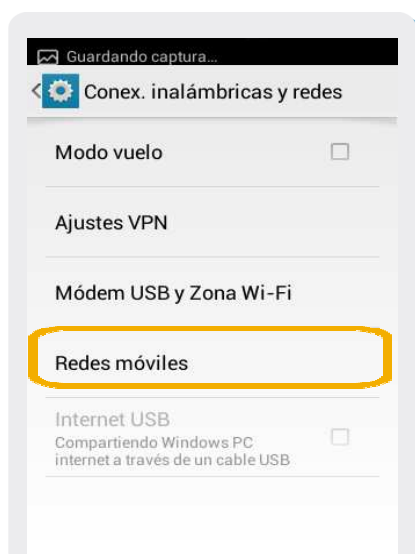

## Búsqueda de red

1 En la pantalla principal, ir a Aplicaciones

2 Dentro del Menú Principal, ir a Ajustes.

3 En esta pantalla elegimos Más...

4 Dentro de conexiones inalámbricas y redes, elegimos Redes móviles