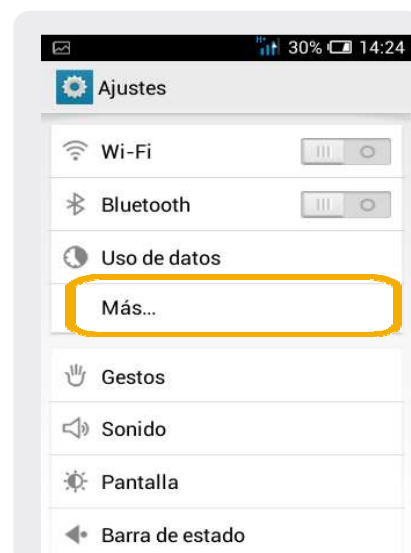

# Alcatel C1 4015

## Búsqueda de red

1 En la pantalla principal, ir a Aplicaciones

2 Dentro del Menú Principal, ir a Ajustes.

3 En esta pantalla elegimos Más...

4 Dentro de conexiones inalámbricas y redes, elegimos Redes móviles