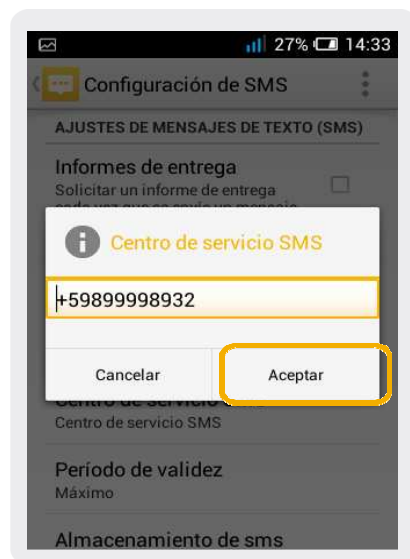

## Configuración SMS

1 En la pantalla principal ir a Mensajes.

2 En Mensajes, seleccionamos el botón de menú y elegimos Ajustes.

3 Dentro de Ajustes seleccionamos Mensaje de texto (SMS)

4. Elegimos Centro de servicio SMS

5- Dentro de Centro de servicio SMS ingresamos +59899998932 y Aceptar