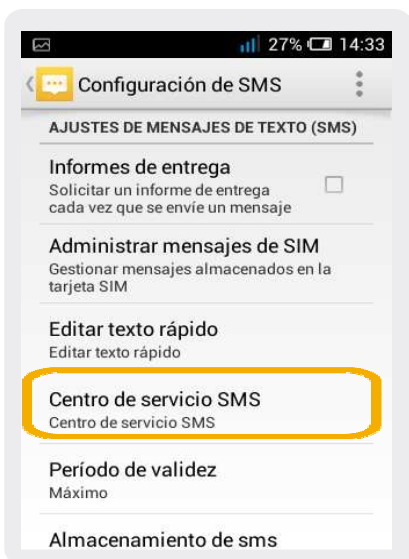

## Configuración SMS

1 En la pantalla principal ir a Mensajes.

2 En Mensajes, seleccionamos el botón de menú y elegimos Ajustes.

3 Dentro de Ajustes seleccionamos Mensaje de texto (SMS)

4. Elegimos Centro de servicio SMS

5- Dentro de Centro de servicio SMS ingresamos +59899998932 y Aceptar