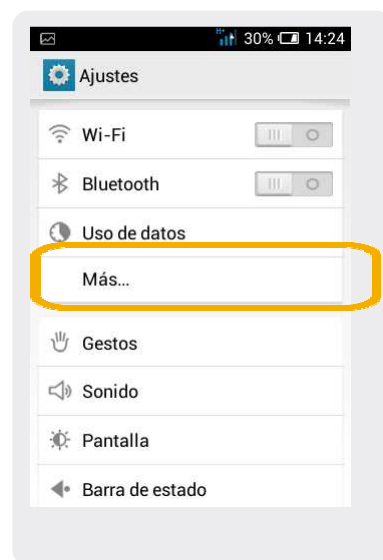

Alcatel C1 4015

Configuración MMS

Alcatel C1 4015

Configuración MMS

1 En la pantalla principal elegimos **Aplicaciones**

2- En el **menú principal** seleccionamos **Ajustes**

3-Dentro de **Ajustes**, elegimos **Más...**

4- Dentro de **conex inalámbricas y redes**, seleccionamos **Redes móviles**

5- Aquí tiene elegimos **APN**

6- En esta pantalla seleccionamos el botón de **menú** y luego **APN nuevo**.

Alcatel C1 4015

Configuración MMS