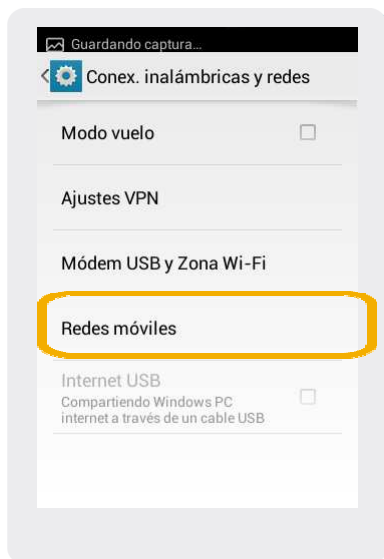

Alcatel C1 4015

Configuración MMS

Alcatel C1 4015

Configuración MMS

1 En la pantalla principal elegimos **Aplicaciones**

2- En el **menú principal** seleccionamos **Ajustes**

3-Dentro de **Ajustes**, elegimos **Más...**