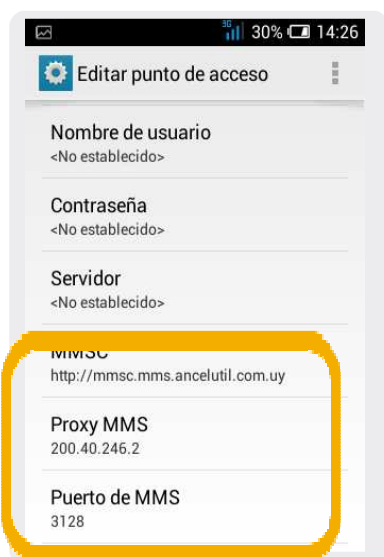

4- Dentro de **conex inalámbricas y redes**, seleccionamos **Redes móviles**

5- Aquí tiene elegimos **APN**

6- En esta pantalla seleccionamos el botón de **menú** y luego **APN nuevo**.

Alcatel C1 4015

Configuración MMS

7 Ingresamos:
Nombre: mmsANTEL
APN: mms
Tipo de APN: mms

8 Proxy MMS: 200.40.246.2
Puerto Proxy :3128
MMSC:
<http://mmsc.mms.ancelutil.com.uy>

9 Tipo de autenticación: PAP
Luego elegimos el botón de
menú y Guardar