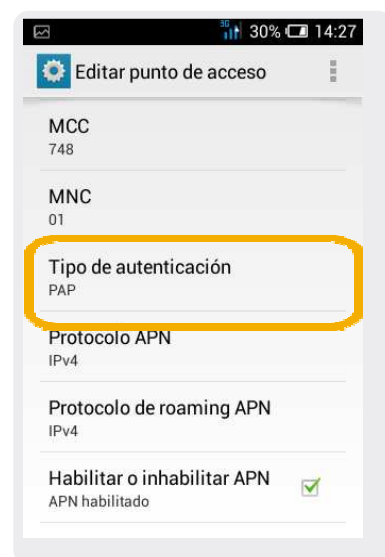

9 Tipo de autenticación: PAP
Luego elegimos el botón de
menú y Guardar