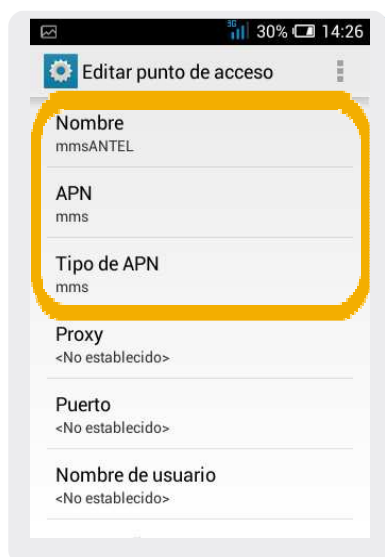

4- Dentro de **conex inalámbricas y redes**, seleccionamos **Redes móviles**

5- Aquí tiene elegimos **APN**

6- En esta pantalla seleccionamos el botón de **menú** y luego **APN nuevo**.

Alcatel C1 4015

Configuración MMS

7 Ingresamos:
Nombre: mmsANTEL
APN: mms
Tipo de APN: mms

8 Proxy MMS: 200.40.246.2
Puerto Proxy :3128
MMSC:
<http://mmsc.mms.ancelutil.com.uy>

9 Tipo de autenticación: PAP
Luego elegimos el botón de
menú y Guardar