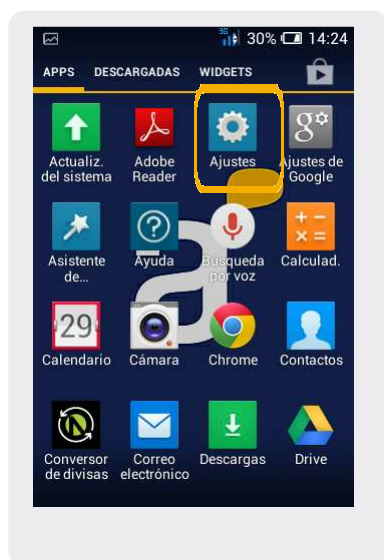

Alcatel C1 4015

Configuración MMS

Alcatel C1 4015

Configuración MMS

1 En la pantalla principal elegimos **Aplicaciones**

2- En el **menú principal** seleccionamos **Ajustes**

3-Dentro de **Ajustes**, elegimos **Más...**