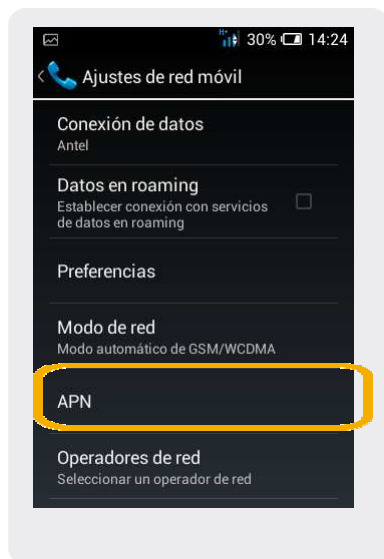

Alcatel C1 4015

Configuración MMS

Alcatel C1 4015

Configuración MMS

1 En la pantalla principal elegimos **Aplicaciones**

2- En el **menú principal** seleccionamos **Ajustes**

3-Dentro de **Ajustes**, elegimos **Más...**

4- Dentro de **conex inalámbricas y redes**, seleccionamos **Redes móviles**

5- Aquí tiene elegimos **APN**

6- En esta pantalla seleccionamos el botón de **menú** y luego **APN nuevo**.

Alcatel C1 4015

Configuración MMS