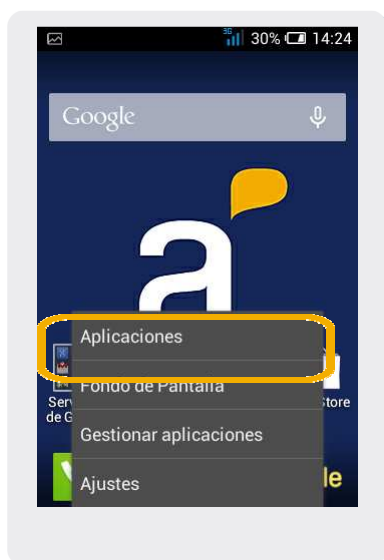

Alcatel C1 4015

Configuración MMS

Alcatel C1 4015

Configuración MMS

1 En la pantalla principal elegimos **Aplicaciones**

2- En el **menú principal** seleccionamos **Ajustes**

3-Dentro de **Ajustes**, elegimos **Más...**