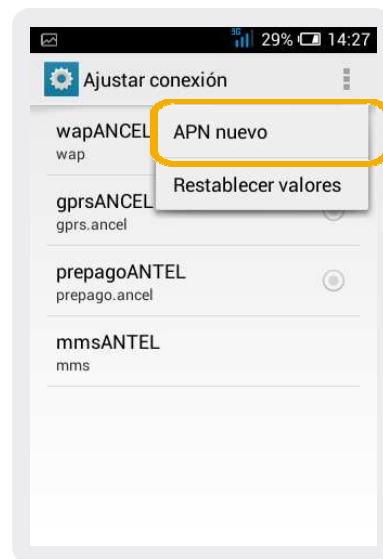

Alcatel C1 4015

Configuración MMS

Alcatel C1 4015

Configuración MMS

1 En la pantalla principal elegimos **Aplicaciones**

2- En el **menú principal** seleccionamos **Ajustes**

3-Dentro de **Ajustes**, elegimos **Más...**

4- Dentro de **conex inalámbricas y redes**, seleccionamos **Redes móviles**

5- Aquí tiene elegimos **APN**

6- En esta pantalla seleccionamos el botón de **menú** y luego **APN nuevo**.

Alcatel C1 4015

Configuración MMS