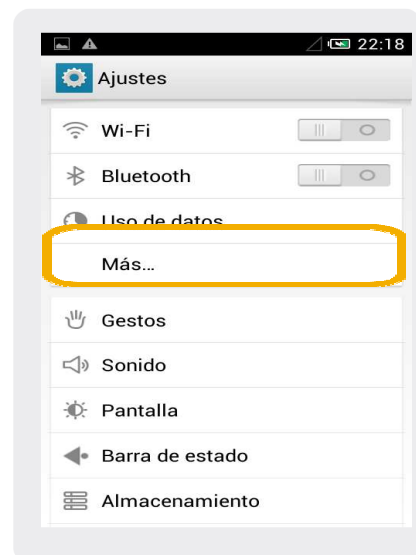

Alcatel Pop c3

Búsqueda de red

Alcatel Pop c3

Búsqueda de red

1 En la pantalla principal, ir a **Aplic.**

2 Dentro del Menú Principal, ir a **Ajustes.**

3 En esta pantalla elegimos **Más.**

4 Dentro de conexiones inalámbricas y redes, elegimos **Redes móviles**

5 Seleccionamos **Operadores de red**

6 En esta pantalla elegimos **Selección manual**. Aparecerán las redes disponibles.