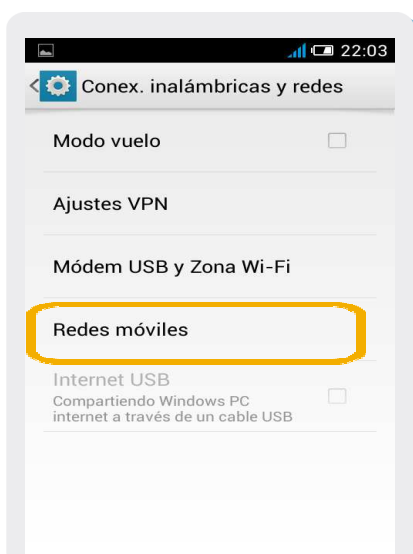

Alcatel Pop c3

Búsqueda de red

Alcatel Pop c3

Búsqueda de red

1 En la pantalla principal, ir a **Aplic.**

2 Dentro del Menú Principal, ir a **Ajustes.**

3 En esta pantalla elegimos **Más.**

4 Dentro de conexiones inalámbricas y redes, elegimos **Redes móviles**