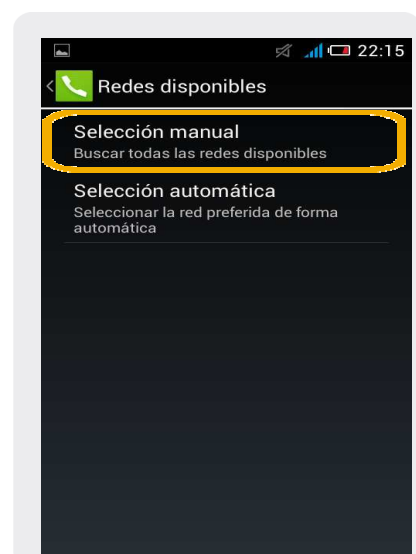

Alcatel Pop c3

Búsqueda de red

Alcatel Pop c3

Búsqueda de red

1 En la pantalla principal, ir a **Aplic.**

2 Dentro del Menú Principal, ir a **Ajustes.**

3 En esta pantalla elegimos **Más.**

4 Dentro de conexiones inalámbricas y redes, elegimos **Redes móviles**

5 Seleccionamos **Operadores de red**

6 En esta pantalla elegimos **Selección manual**. Aparecerán las redes disponibles.