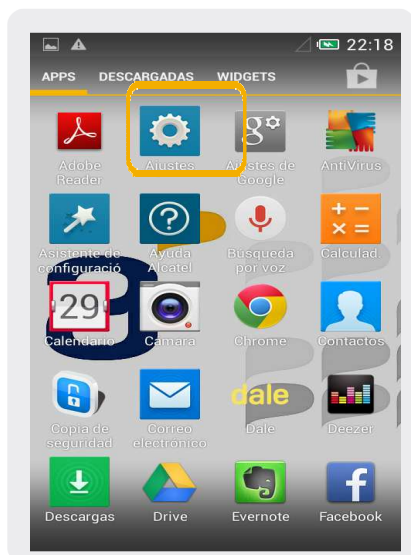

Alcatel Pop c3

Búsqueda de red

Alcatel Pop c3

Búsqueda de red

1 En la pantalla principal, ir a **Aplic.**

2 Dentro del Menú Principal, ir a **Ajustes.**

3 En esta pantalla elegimos **Más.**

4 Dentro de conexiones inalámbricas y redes, elegimos **Redes móviles**

5 Seleccionamos **Operadores de red**

6 En esta pantalla elegimos **Selección manual**. Aparecerán las redes disponibles.