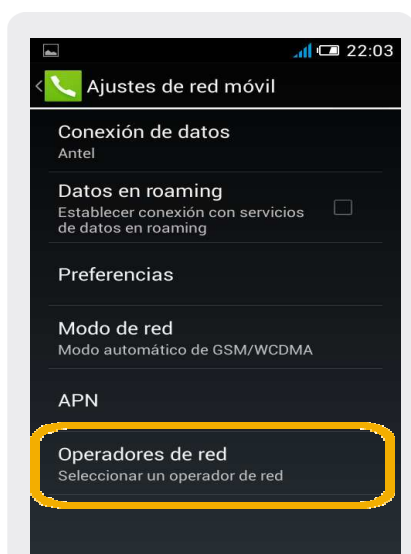

Alcatel Pop c3

Búsqueda de red

Alcatel Pop c3

Búsqueda de red

1 En la pantalla principal, ir a **Aplic.**

2 Dentro del Menú Principal, ir a **Ajustes.**

3 En esta pantalla elegimos **Más.**

4 Dentro de conexiones inalámbricas y redes, elegimos **Redes móviles**

5 Seleccionamos **Operadores de red**

6 En esta pantalla elegimos **Selección manual**. Aparecerán las redes disponibles.