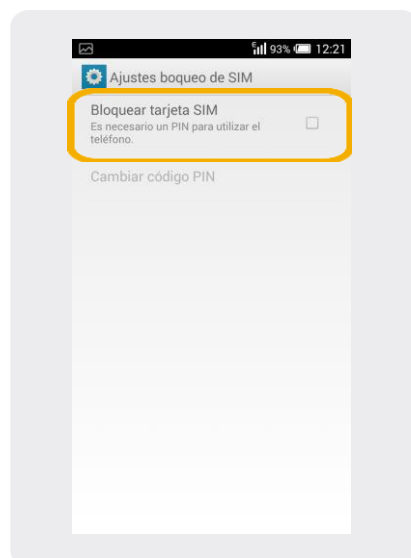

## Activar / Desactivar PIN

1 En la pantalla principal ir a Menú

2 Dentro del Menú Principal, ir Ajustes.

3 En ajustes elegimos Seguridad

4 Aquí elegimos Bloqueo tarjeta SIM

5 Seleccionar Bloquear tarjeta SIM para activar/desactivar el PIN

6 Debemos ingresar el Código PIN y luego presionar Aceptar