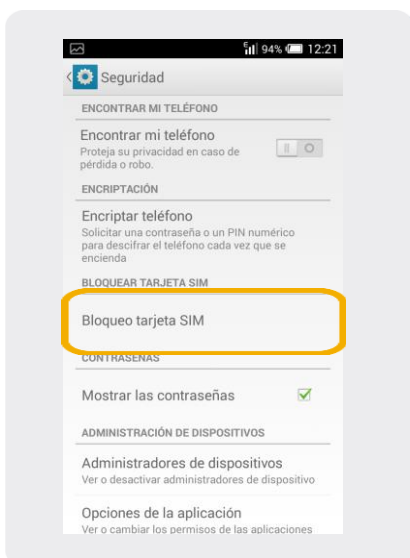

## Activar / Desactivar PIN

1 En la pantalla principal ir a Menú

2 Dentro del Menú Principal, ir Ajustes.

3 En ajustes elegimos Seguridad

4 Aquí elegimos Bloqueo tarjeta SIM

5 Seleccionar Bloquear tarjeta SIM para activar/desactivar el PIN

6 Debemos ingresar el Código PIN y luego presionar Aceptar