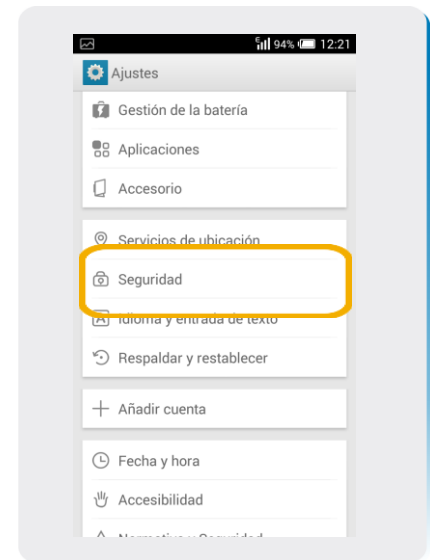

# Alcatel OT 6050 Idol 2S

## Activar / Desactivar PIN

1 En la pantalla principal ir a Menú

2 Dentro del Menú Principal, ir Ajustes.

3 En ajustes elegimos Seguridad

4 Aquí elegimos Bloqueo tarjeta SIM

5 Seleccionar Bloquear tarjeta SIM para activar/desactivar el PIN