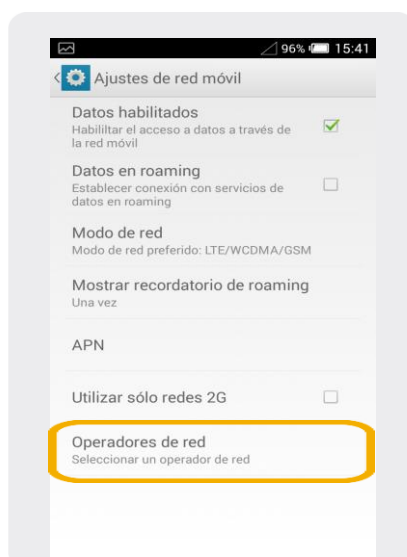

## Búsqueda de red

1 Ir a Aplicaciones.

2 Dentro de Aplicaciones, ir a Ajustes.

3 En Ajustes, seleccionamos Más.

4 Dentro de Redes inalámbricas, elegimos Redes móviles.

5 Cuando ingresamos a Ajustes de red móvil seleccionamos Operadoras de red.

6 En redes disponibles, debemos ingresar en Buscar Redes. Aquí el equipo buscara las redes disponibles.