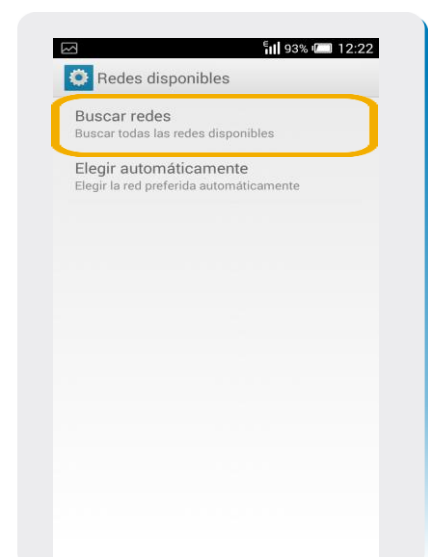

## Búsqueda de red

1 Ir a Aplicaciones.

2 Dentro de Aplicaciones, ir a Ajustes.

3 En Ajustes, seleccionamos Más.

4 Dentro de Redes inalámbricas, elegimos Redes móviles.

5 Cuando ingresamos a Ajustes de red móvil seleccionamos Operadoras de red.

6 En redes disponibles, debemos ingresar en Buscar Redes. Aquí el equipo buscara las redes disponibles.