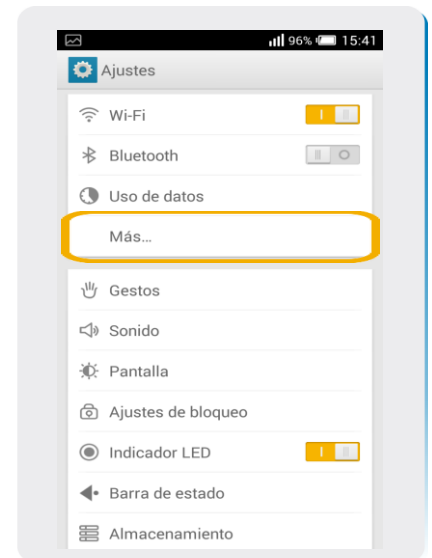

## Búsqueda de red

# Alcatel OT 6050 Idol 2S

## Búsqueda de red

1 Ir a Aplicaciones.

2 Dentro de Aplicaciones, ir a Ajustes.

3 En Ajustes, seleccionamos Más.

4 Dentro de Redes inalámbricas, elegimos Redes móviles.

5 Cuando ingresamos a Ajustes de red móvil seleccionamos Operadoras de red.