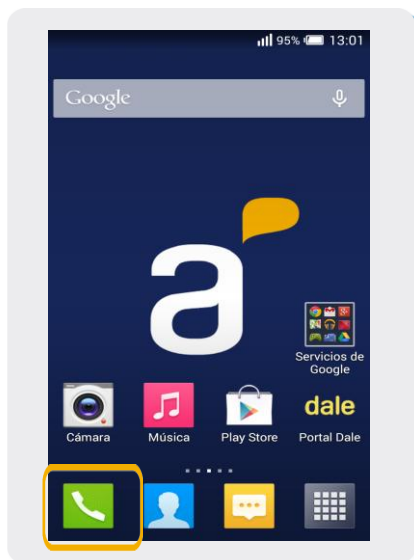

Alcatel OT 6050 Idol 2S

ID llamante

Alcatel OT 6050 Idol 2S

ID llamante

1 Ir a Teléfono

2 Dentro de Teléfono, presionar el botón de opciones e ir a Ajustes.

3 En Ajustes de Llamadas, seleccionamos Configuración Adicional.

4 Presionar en ID del emisor. Luego dentro del menú que se despliega debemos seleccionar Mostrar Número.