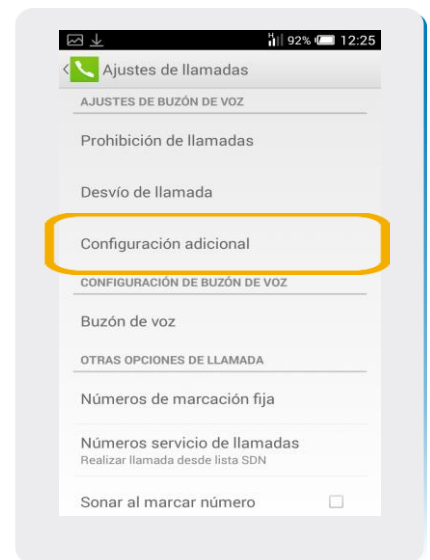

Alcatel OT 6050 Idol 2S

ID llamante

Alcatel OT 6050 Idol 2S

ID llamante

1 Ir a Teléfono

2 Dentro de Teléfono, presionar el botón de opciones e ir a Ajustes.

3 En Ajustes de Llamadas, seleccionamos Configuración Adicional.

4 Presionar en ID del emisor. Luego dentro del menú que se despliega debemos seleccionar Mostrar Número.