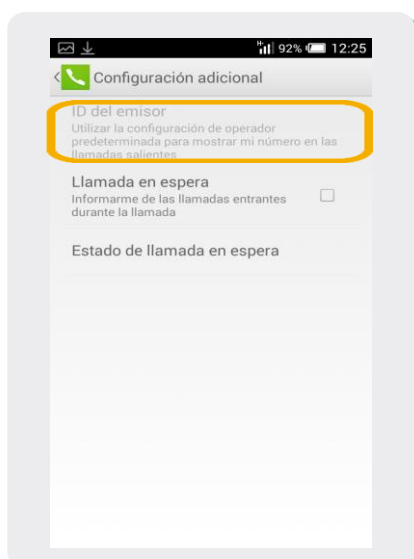

Alcatel OT 6050 Idol 2S

ID llamante

Alcatel OT 6050 Idol 2S

ID llamante

1 Ir a Teléfono

2 Dentro de Teléfono, presionar el botón de opciones e ir a Ajustes.

3 En Ajustes de Llamadas, seleccionamos Configuración Adicional.

4 Presionar en ID del emisor. Luego dentro del menú que se despliega debemos seleccionar Mostrar Número.