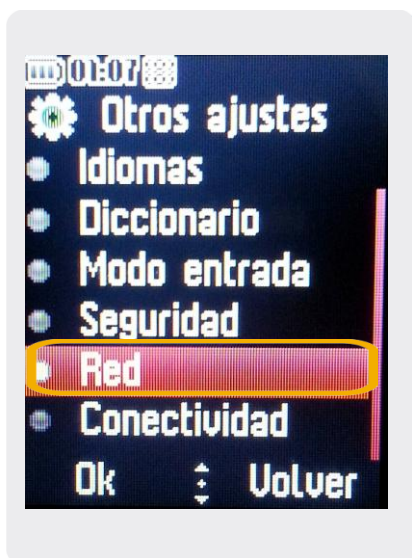

Alcatel OT-565

Búsqueda de red

Alcatel OT-565

Búsqueda de red

1. Ir a Menú Principal.

2. Dentro del Menú Principal, ir a Ajustes.

3. En Ajustes, seleccionamos Otros ajustes.

4. Dentro de Otros Ajustes elegimos Red.