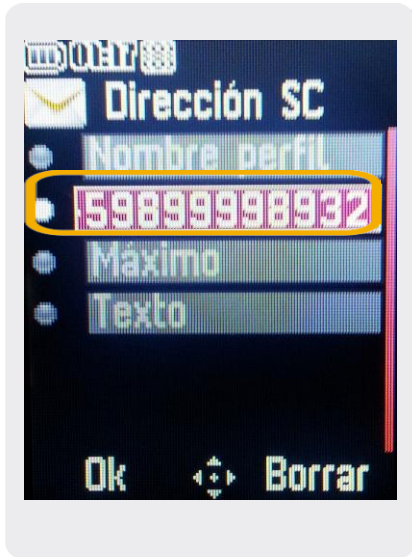

Alcatel OT-565

Configuración SMS

7. Por último en Dirección SC ingresamos:
+59899998932