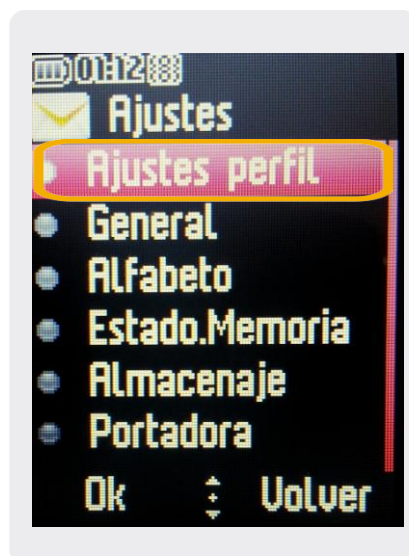

## Configuración SMS

1. Ir a Menú Principal.

2. Dentro del Menú Principal, ir a Mensajes.

3. En Mensajes, seleccionamos Ajustes.

4. Dentro de Ajustes elegimos Mensaje de Texto.

5. En esta pantalla seleccionar Ajustes perfil.