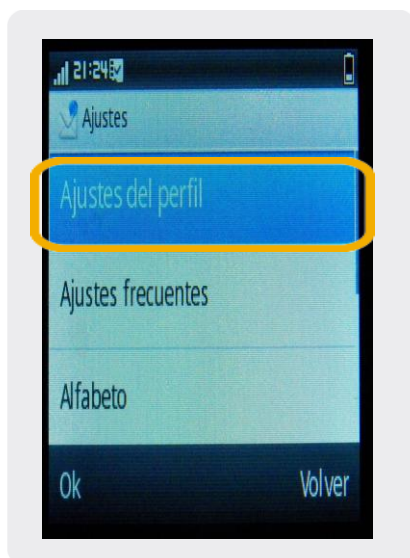

## Configuración SMS

1- Ir a  
Menú Principal.

2- Dentro del Menú Principal, ir a:  
Mensajes

3- En Mensajes, seleccionamos:  
Opciones

4- Dentro de opciones elegimos ajustes y luego  
Mensajes de texto

5- En esta pantalla seleccionamos  
Ajustes de perfil