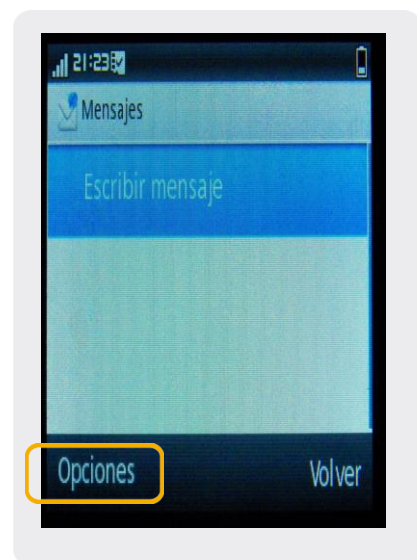

# Alcatel 803

## Configuración SMS

1- Ir a  
Menú Principal.

2- Dentro del Menú Principal, ir a:  
Mensajes

3- En Mensajes, seleccionamos:  
Opciones

4- Dentro de opciones elegimos ajustes y luego  
Mensajes de texto

5- En esta pantalla seleccionamos  
Ajustes de perfil