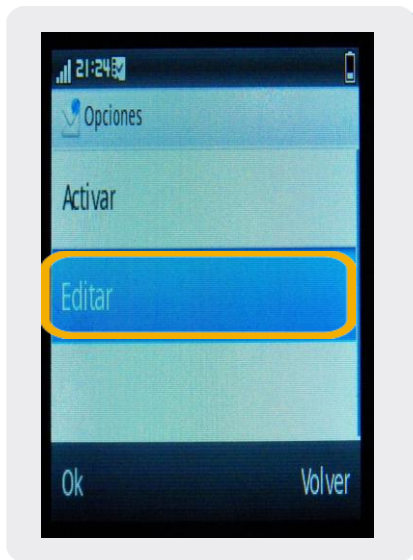

Alcatel 803

Configuración SMS

7- Seleccionamos

Editar