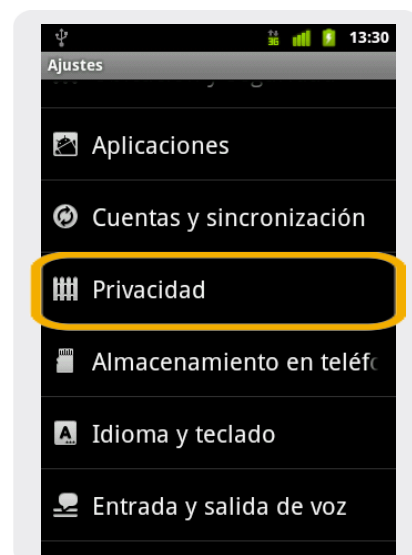

# Alcatel OT 990

## Borrado general

1. Ir a **Menú Principal**.

2. Dentro del Menú Principal, ir a **Ajustes**

3. En Configuración seleccionamos **Privacidad**

4. En Configuración de privacidad seleccionamos **Restablecer datos de fábrica**