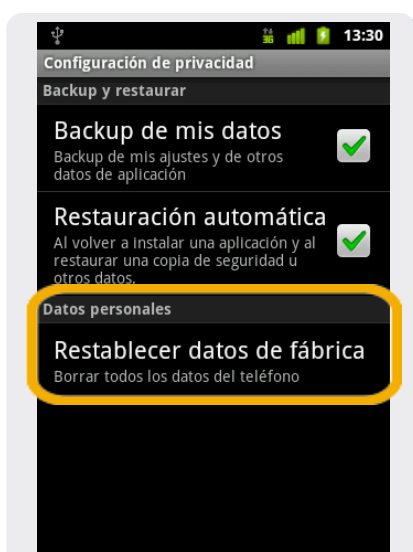

## Borrado general

1. Ir a **Menú Principal**.

2. Dentro del Menú Principal, ir a **Ajustes**

3. En Configuración seleccionamos **Privacidad**

4. En Configuración de privacidad seleccionamos **Restablecer datos de fábrica**