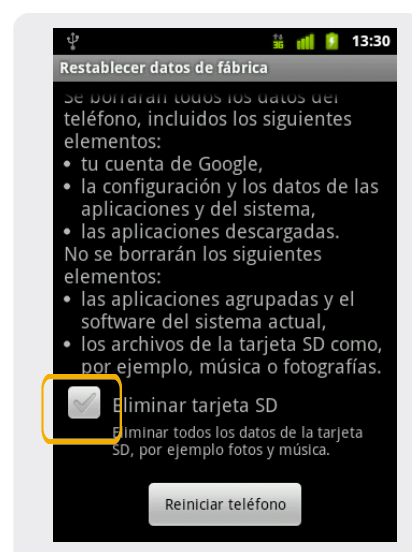

## Borrado general

1. Ir a **Menú Principal**.

2. Dentro del Menú Principal, ir a **Ajustes**

3. En Configuración seleccionamos **Privacidad**

4. En Configuración de privacidad seleccionamos **Restablecer datos de fábrica**

5. En Restablecer datos de fábrica seleccionar **Reiniciar el teléfono**

6. En la misma pantalla podemos seleccionar el ítem: **Eliminar tarjeta SD** si quisiéramos eliminar los datos de la tarjeta de memoria