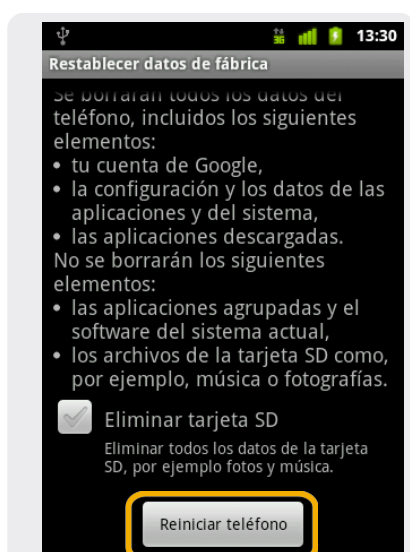

## Borrado general

1. Ir a **Menú Principal**.

2. Dentro del Menú Principal, ir a **Ajustes**

3. En Configuración seleccionamos **Privacidad**

4. En Configuración de privacidad seleccionamos **Restablecer datos de fábrica**