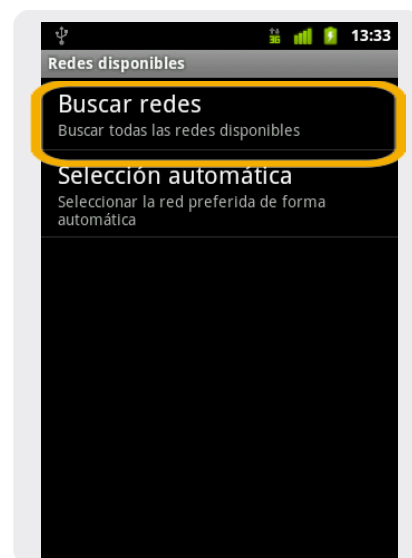

## Búsqueda de red

1 Ir a Menú Principal.

2 Dentro del Menú Principal, ir a Ajustes

3 En Configuraciones, seleccionamos Conexiones inalámbricas

4 En Ajustes de red inalámbrica seleccionar Redes móviles

5 En Ajustes de red móvil seleccionar Operadores de red