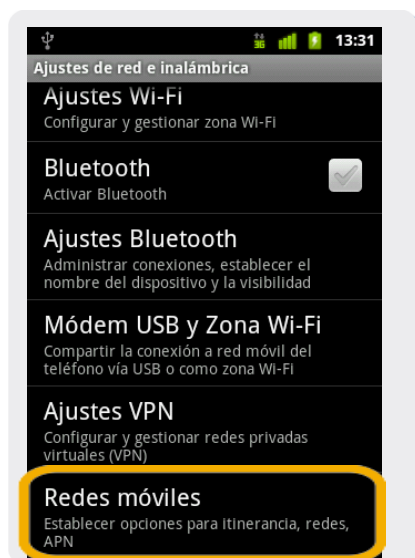

## Búsqueda de red

1 Ir a Menú Principal.

2 Dentro del Menú Principal, ir a Ajustes

3 En Configuraciones, seleccionamos Conexiones inalámbricas

4 En Ajustes de red inalámbrica seleccionar Redes móviles

5 En Ajustes de red móvil seleccionar Operadores de red

6 En Operadores de red elegimos la opción Buscar redes. Luego elegir la red más conveniente