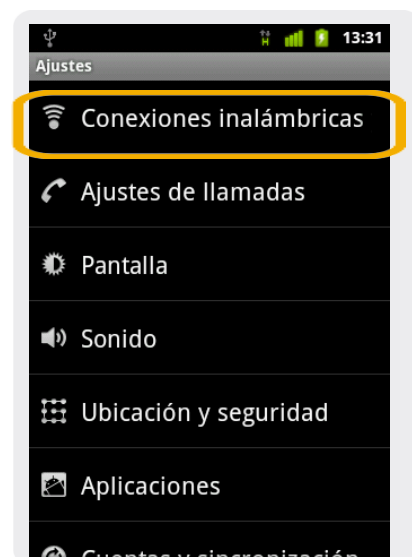

## Búsqueda de red

1 Ir a Menú Principal.

2 Dentro del Menú Principal, ir a Ajustes

3 En Configuraciones, seleccionamos Conexiones inalámbricas

4 En Ajustes de red inalámbrica seleccionar Redes móviles

5 En Ajustes de red móvil seleccionar Operadores de red