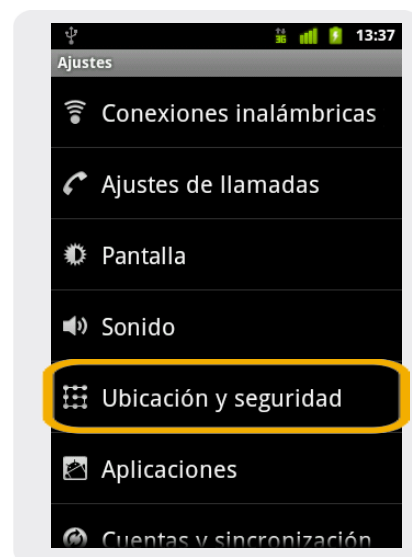

Alcatel OT 990

Cambiar PIN

Alcatel OT 990

Cambiar PIN

1 Ir a Menú Principal.

2 Dentro del Menú Principal, ir a Ajustes

3 En Ajustes seleccionamos Ubicación y seguridad

4 En Configuración de seguridad y ubicación seleccionamos Ajustes bloqueo de SIM

5 En Ajustes de bloqueo de la tarjeta SIM verificar que esté activo el bloqueo de tarjeta SIM y seleccionar Cambiar PIN de SIM