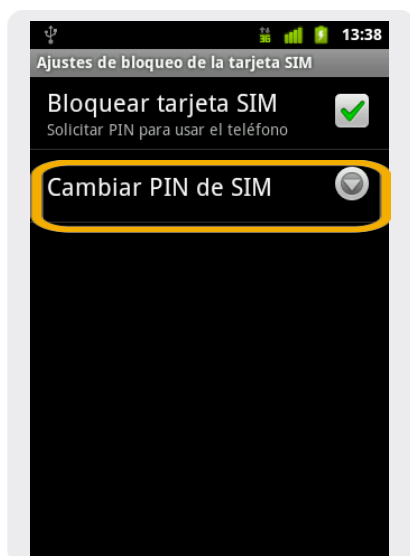

Alcatel OT 990

Cambiar PIN

Alcatel OT 990

Cambiar PIN

1 Ir a Menú Principal.

2 Dentro del Menú Principal, ir a Ajustes

3 En Ajustes seleccionamos Ubicación y seguridad

4 En Configuración de seguridad y ubicación seleccionamos Ajustes bloqueo de SIM

5 En Ajustes de bloqueo de la tarjeta SIM verificar que esté activo el bloqueo de tarjeta SIM y seleccionar Cambiar PIN de SIM