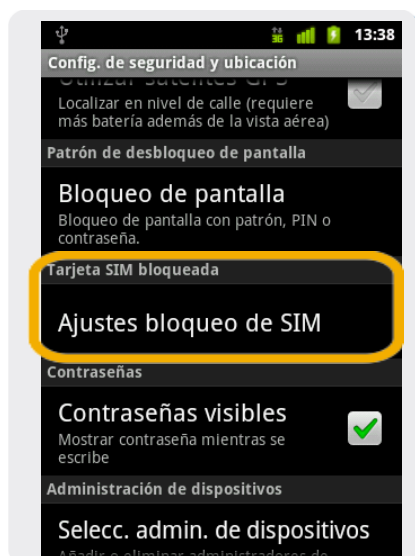

Alcatel OT 990

Cambiar PIN

Alcatel OT 990

Cambiar PIN

1 Ir a Menú Principal.

2 Dentro del Menú Principal, ir a Ajustes

3 En Ajustes seleccionamos Ubicación y seguridad

4 En Configuración de seguridad y ubicación seleccionamos Ajustes bloqueo de SIM

5 En Ajustes de bloqueo de la tarjeta SIM verificar que esté activo el bloqueo de tarjeta SIM y seleccionar Cambiar PIN de SIM