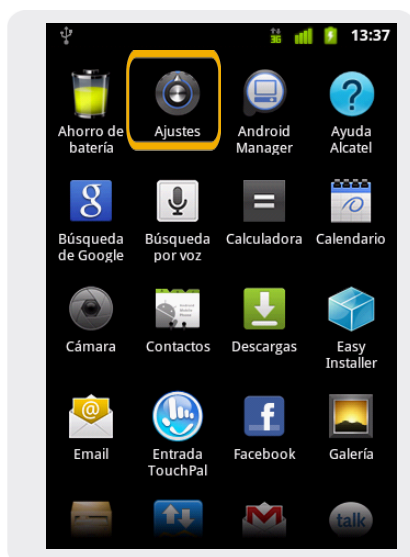

Alcatel OT 990

Cambiar PIN

Alcatel OT 990

Cambiar PIN

1 Ir a Menú Principal.

2 Dentro del Menú Principal, ir a Ajustes

3 En Ajustes seleccionamos Ubicación y seguridad

4 En Configuración de seguridad y ubicación seleccionamos Ajustes bloqueo de SIM

5 En Ajustes de bloqueo de la tarjeta SIM verificar que esté activo el bloqueo de tarjeta SIM y seleccionar Cambiar PIN de SIM