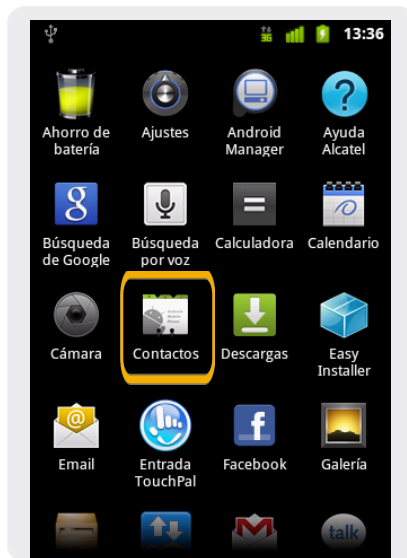

Alcatel OT 990

Copia de contactos de SIM a teléfono

Alcatel OT 990

Copia de contactos de SIM a teléfono

1 Ir a Menú Principal.

2 Dentro del Menú Principal, ir a **Contactos**

3 En Contactos presionamos sobre el ícono Opciones  Y en el submenú que se despliega seleccionamos **Importar/exportar**

4 Seleccionar la opción **Importar desde la tarjeta SIM**