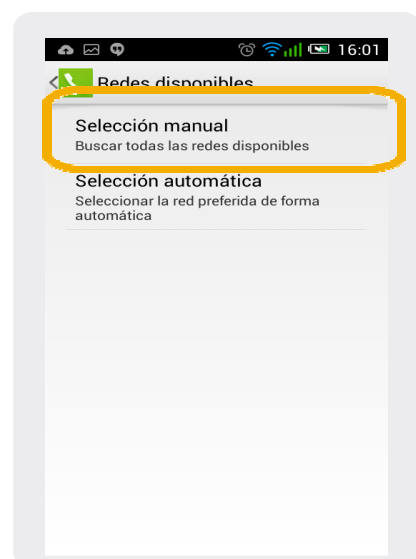

## Búsqueda de red

1 En la pantalla principal, ir a **Menú**

2 Dentro del **Menú Principal**, ir a **Ajustes**.

3 En esta pantalla elegimos, **Más**.

4 Dentro de **Conex. Inalámbricas y redes**, elegimos **Redes móviles**.

5 Seleccionamos **Modo de red**.

6 En esta pantalla, elegimos **Selecciona manual**.