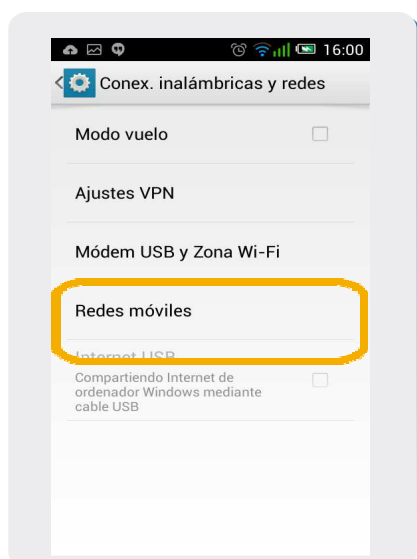

## Búsqueda de red

1 En la pantalla principal, ir a **Menú**

2 Dentro del **Menú Principal**, ir a **Ajustes**.

3 En esta pantalla elegimos, **Más**.

4 Dentro de **Conex. Inalámbricas y redes**, elegimos **Redes móviles**.

5 Seleccionamos **Modo de red**.

6 En esta pantalla, elegimos **Selecciona manual**.