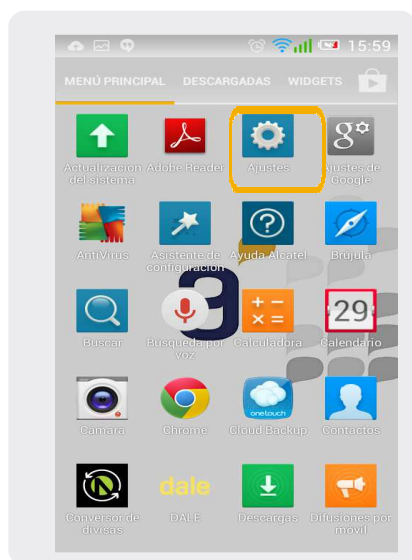

## Búsqueda de red

## Búsqueda de red

1 En la pantalla principal, ir a **Menú**

2 Dentro del **Menú Principal**, ir a **Ajustes**.

3 En esta pantalla elegimos, **Más**.

4 Dentro de **Conex. Inalámbricas y redes**, elegimos **Redes móviles**.