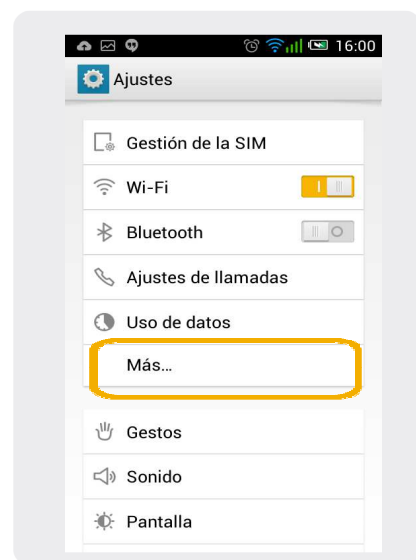

# Alcatel Idol 6012

## Búsqueda de red

1 En la pantalla principal, ir a **Menú**

2 Dentro del **Menú Principal**, ir a **Ajustes**.

3 En esta pantalla elegimos, **Más**.

4 Dentro de **Conex. Inalámbricas y redes**, elegimos **Redes móviles**.