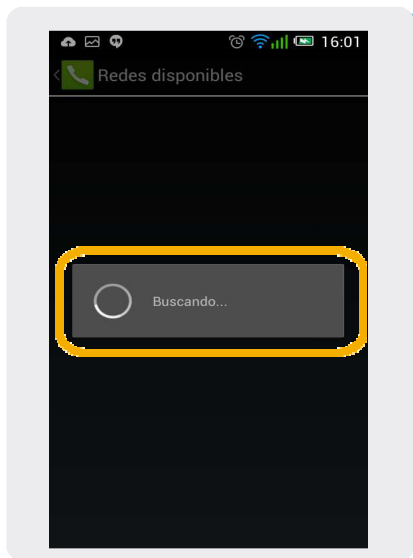

Alcatel Idol 6012

Búsqueda de red

7 Aparecerá la siguiente leyenda.