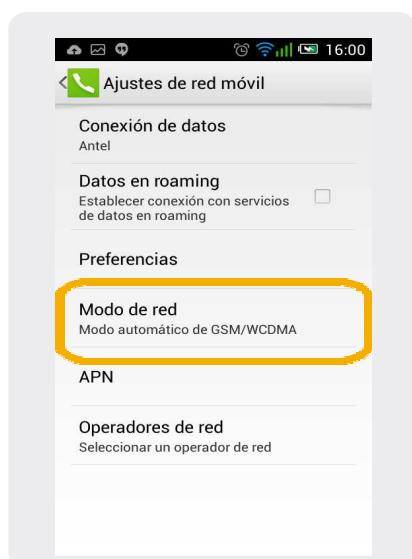

## Búsqueda de red

1 En la pantalla principal, ir a **Menú**

2 Dentro del **Menú Principal**, ir a **Ajustes**.

3 En esta pantalla elegimos, **Más**.

4 Dentro de **Conex. Inalámbricas y redes**, elegimos **Redes móviles**.

5 Seleccionamos **Modo de red**.

6 En esta pantalla, elegimos **Selecciona manual**.