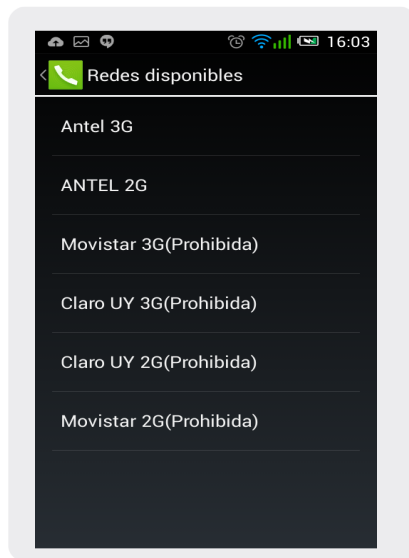

8 Aquí vemos las redes disponibles.