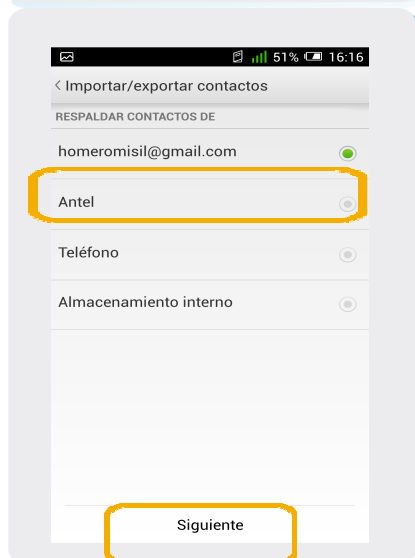

Alcatel 8020 Scribe Pro

Copia de contactos de SIM a teléfono

Alcatel 8020 Scribe Pro

Copia de contactos de SIM a teléfono

1 En la pantalla principal, ir a **Contactos**.

2 En contactos, seleccionamos el botón de **Menú** , se desplegará el **submenú**.

3 Dentro del submenú, elegimos **Import/Export**

4 En esta pantalla seleccionamos **Antel** y luego **Siguiente**.

Nota: En este equipo Antel es el SIM