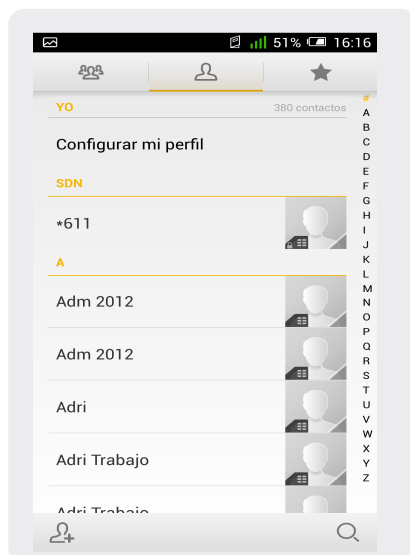

Alcatel 8020 Scribe Pro

Copia de contactos de SIM a teléfono

Alcatel 8020 Scribe Pro

Copia de contactos de SIM a teléfono

1 En la pantalla principal, ir a **Contactos**.

2 En contactos, seleccionamos el botón de **Menú** , se desplegará el **submenú**.

3 Dentro del submenú, elegimos **Import/Export**

4 En esta pantalla seleccionamos **Antel** y luego **Siguiente**.

Nota: En este equipo Antel es el SIM