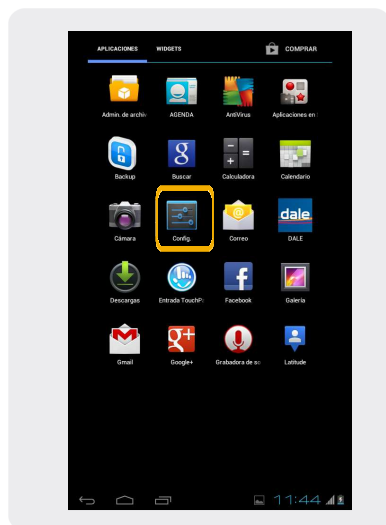

Alcatel OT Tab Evo 7

Búsqueda de red

Alcatel OT Tab Evo 7

Búsqueda de red

1 En la pantalla principal, seleccionar el icono de

Aplicaciones 

2 Seleccionar Config.

3 Seleccionar Más, en las opciones que aparecen, ir a Redes móviles.

4 Seleccionar Operadores de red.

5 Después de unos segundos, aparecerá la lista con redes disponibles, seleccionar la deseada.