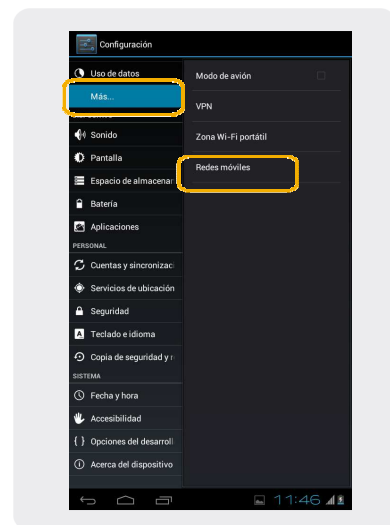

Alcatel OT Tab Evo 7

Búsqueda de red

Alcatel OT Tab Evo 7

Búsqueda de red

1 En la pantalla principal, seleccionar el icono de

Aplicaciones 

2 Seleccionar Config.

3 Seleccionar Más, en las opciones que aparecen, ir a Redes móviles.

4 Seleccionar Operadores de red.

5 Después de unos segundos, aparecerá la lista con redes disponibles, seleccionar la deseada.