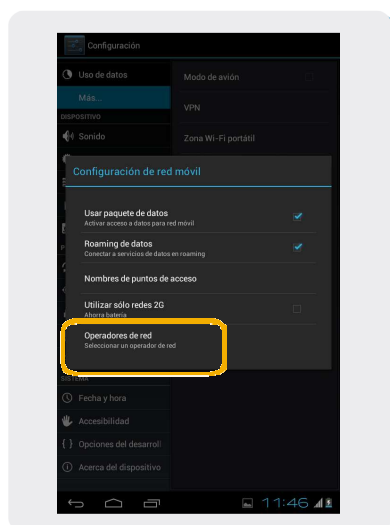

Alcatel OT Tab Evo 7

Búsqueda de red

Alcatel OT Tab Evo 7

Búsqueda de red

1 En la pantalla principal, seleccionar el icono de

Aplicaciones 

2 Seleccionar Config.

3 Seleccionar Más, en las opciones que aparecen, ir a Redes móviles.

4 Seleccionar Operadores de red.

5 Después de unos segundos, aparecerá la lista con redes disponibles, seleccionar la deseada.