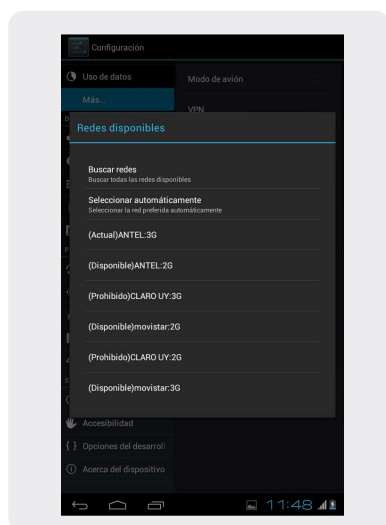

Alcatel OT Tab Evo 7

Búsqueda de red

Alcatel OT Tab Evo 7

Búsqueda de red

1 En la pantalla principal, seleccionar el icono de

Aplicaciones 

2 Seleccionar Config.

3 Seleccionar Más, en las opciones que aparecen, ir a Redes móviles.

4 Seleccionar Operadores de red.

5 Después de unos segundos, aparecerá la lista con redes disponibles, seleccionar la deseada.