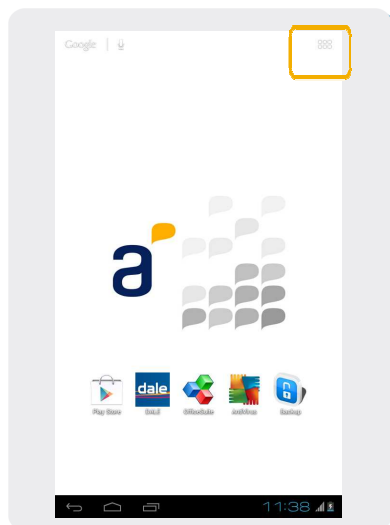

Alcatel OT Tab Evo 7

Búsqueda de red

Alcatel OT Tab Evo 7

Búsqueda de red

1 En la pantalla principal, seleccionar el icono de

Aplicaciones 

2 Seleccionar Config.

3 Seleccionar Más, en las opciones que aparecen, ir a Redes móviles.