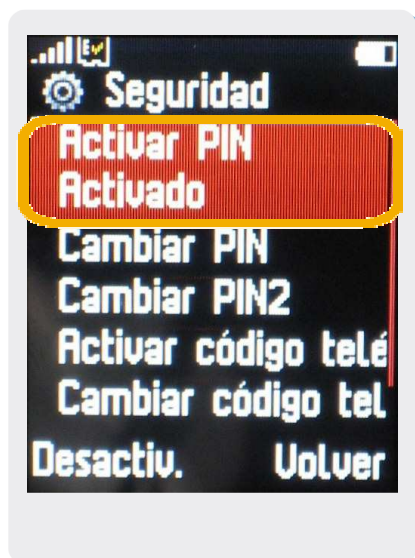

## Activar / Desactivar PIN

1 Ir a Menú.

2 Dentro del Menú Principal, ir a Ajustes.

3 En Ajustes, seleccionamos Seguridad.

4 En Seguridad, seleccionamos Activar PIN.