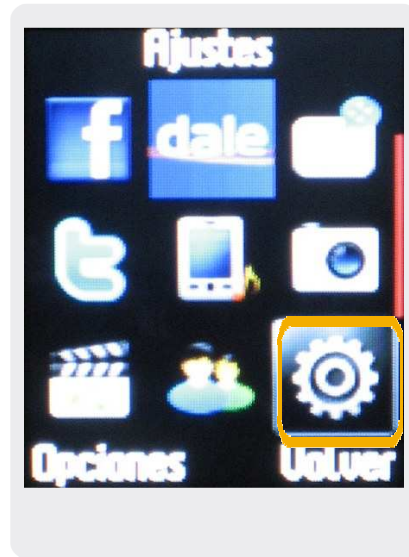

Alcatel 665

Borrado general

Alcatel 665

Borrado general

1 Ir a Menú.

2 Dentro del Menú Principal, ir a Ajustes.

3 En Ajustes, seleccionamos Valores predeterminados.