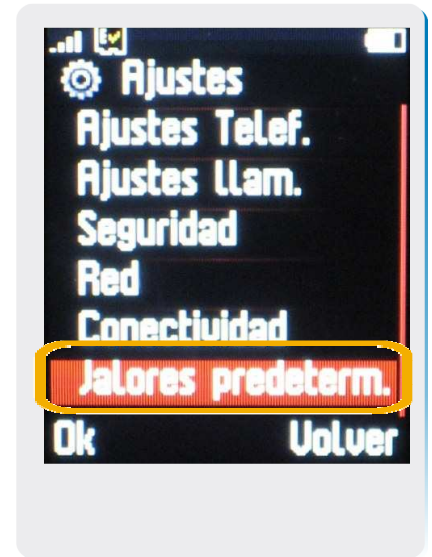

Alcatel 665

Borrado general

Alcatel 665

Borrado general

1 Ir a Menú.

2 Dentro del Menú Principal, ir a Ajustes.

3 En Ajustes, seleccionamos Valores predeterminados.