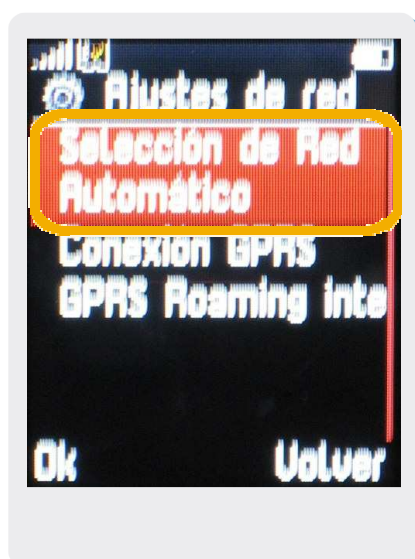

Alcatel 665

Búsqueda de red

Alcatel 665

Búsqueda de red

1 Ir a Menú.

2 Dentro del Menú Principal, ir a Ajustes.

3 En Ajustes, seleccionamos Red.

4 En Selección de Red, seleccionamos Manual.