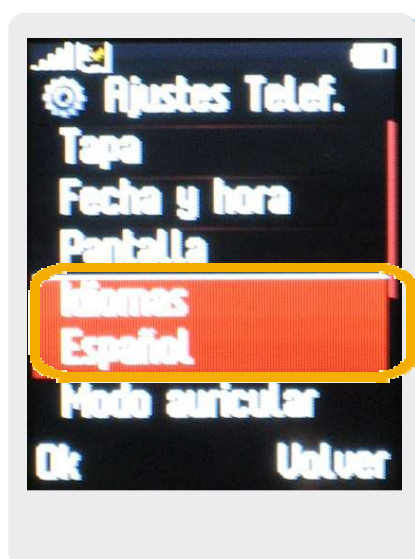

## Cambio de idioma

1 Ir a Menú.

2 Dentro del Menú Principal, ir a Ajustes.

3 En Ajustes, seleccionamos Ajustes Telef.

4 En Ajustes Telef, seleccionamos Idiomas.