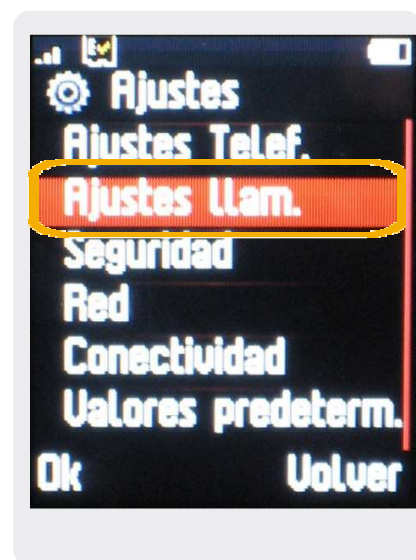

Alcatel 665

ID llamante

Alcatel 665

ID llamante

1 Ir a Menú.

2 Dentro del Menú Principal, ir a Ajustes.

3 En Ajustes, seleccionamos Ajustes llamada.

4 En Ajustes llamada, seleccionamos ID llamada: enviar ID.