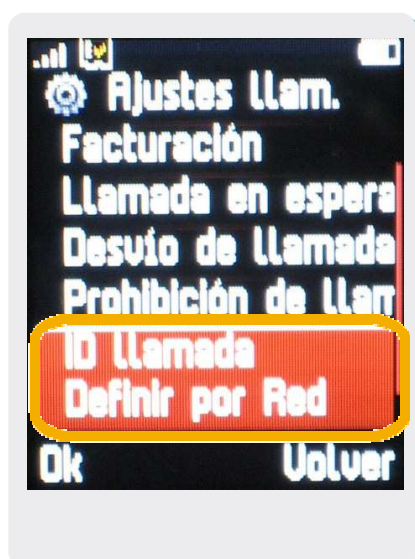

Alcatel 665

ID llamante

Alcatel 665

ID llamante

1 Ir a Menú.

2 Dentro del Menú Principal, ir a Ajustes.

3 En Ajustes, seleccionamos Ajustes llamada.

4 En Ajustes llamada, seleccionamos ID llamada: enviar ID.