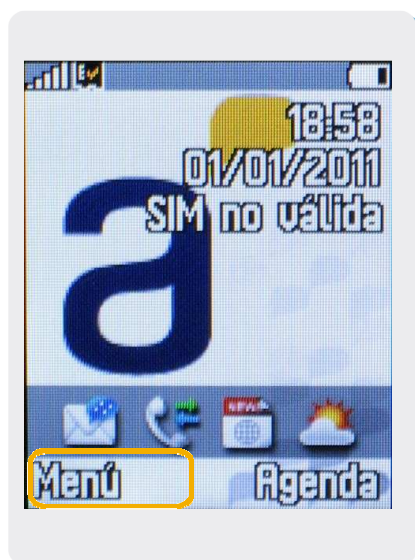

Alcatel 665

ID llamante

Alcatel 665

ID llamante

1 Ir a Menú.

2 Dentro del Menú Principal, ir a Ajustes.

3 En Ajustes, seleccionamos Ajustes llamada.

4 En Ajustes llamada, seleccionamos ID llamada: enviar ID.