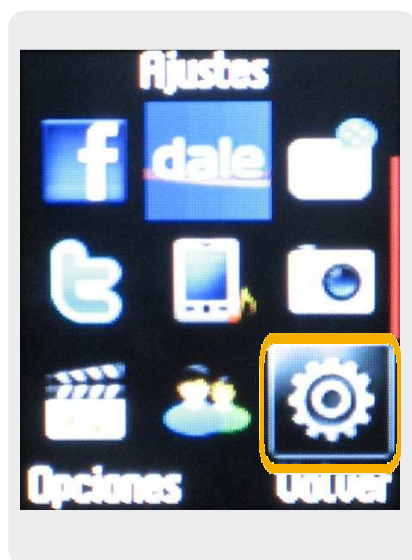

Alcatel 665

ID llamante

Alcatel 665

ID llamante

1 Ir a Menú.

2 Dentro del Menú Principal, ir a Ajustes.

3 En Ajustes, seleccionamos Ajustes llamada.

4 En Ajustes llamada, seleccionamos ID llamada: enviar ID.