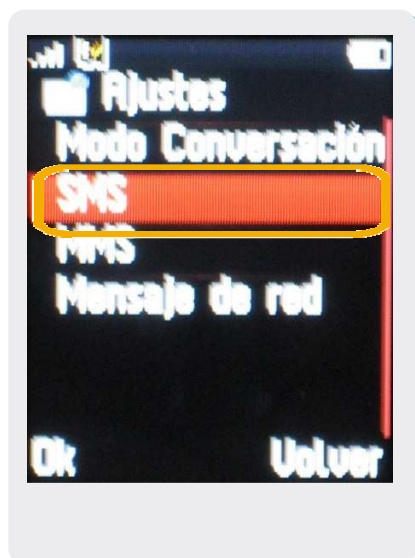

Alcatel 665

Configuración SMS

Alcatel 665

Configuración SMS

1 Ir a Mensajes.

2 Dentro del Mensajes, ir a Opciones.

3 Luego seleccionamos Ajustes.

4 Luego seleccionamos SMS.

5 Luego seleccionamos Ajustes de perfil.

6 En N° centro mens ingresamos: +59899998932 Luego seleccionamos Guardar