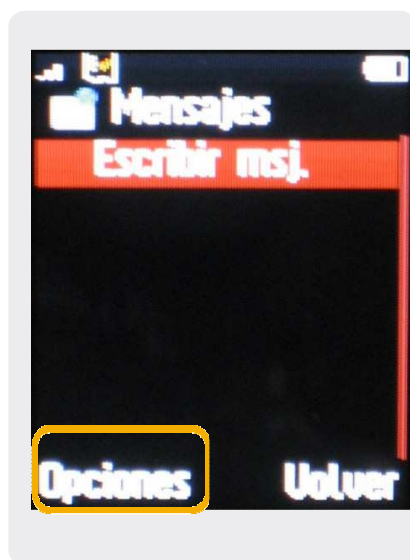

Alcatel 665

Configuración SMS

Alcatel 665

Configuración SMS

1 Ir a Mensajes.

2 Dentro del Mensajes, ir a Opciones.

3 Luego seleccionamos Ajustes.

4 Luego seleccionamos SMS.

5 Luego seleccionamos Ajustes de perfil.

6 En N° centro mens ingresamos: +59899998932 Luego seleccionamos Guardar