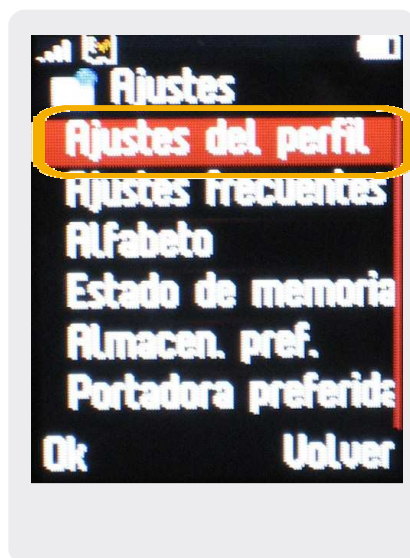

Alcatel 665

Configuración SMS

Alcatel 665

Configuración SMS

1 Ir a Mensajes.

2 Dentro del Mensajes, ir a Opciones.

3 Luego seleccionamos Ajustes.

4 Luego seleccionamos SMS.

5 Luego seleccionamos Ajustes de perfil.

6 En N° centro mens ingresamos: +59899998932 Luego seleccionamos Guardar