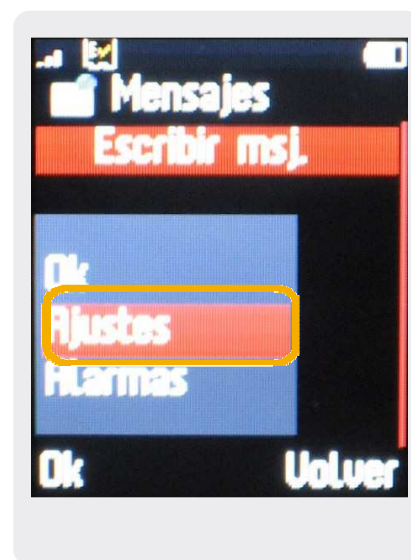

Alcatel 665

Configuración SMS

Alcatel 665

Configuración SMS

1 Ir a Mensajes.

2 Dentro del Mensajes, ir a Opciones.

3 Luego seleccionamos Ajustes.

4 Luego seleccionamos SMS.

5 Luego seleccionamos Ajustes de perfil.

6 En N° centro mens ingresamos: +59899998932 Luego seleccionamos Guardar