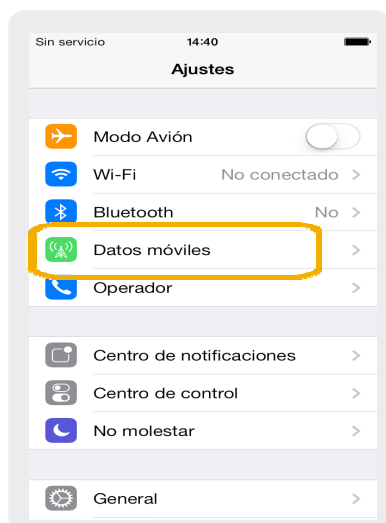

iPhone 6 PLUS

Búsqueda de red

Iphone 6 PLUS

Búsqueda de red

1 Ir a Ajustes

2 Dentro de Ajustes, seleccionamos Operador

3 En esta pantalla, si desmarcamos la opción automático, aparecerán las redes disponibles. Elegimos Antel.