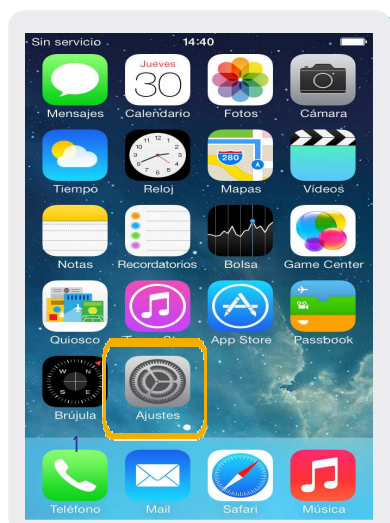

iPhone 6 PLUS

Búsqueda de red

Iphone 6 PLUS

Búsqueda de red

1 Ir a Ajustes

2 Dentro de Ajustes, seleccionamos Operador

3 En esta pantalla, si desmarcamos la opción automático, aparecerán las redes disponibles. Elegimos Antel.