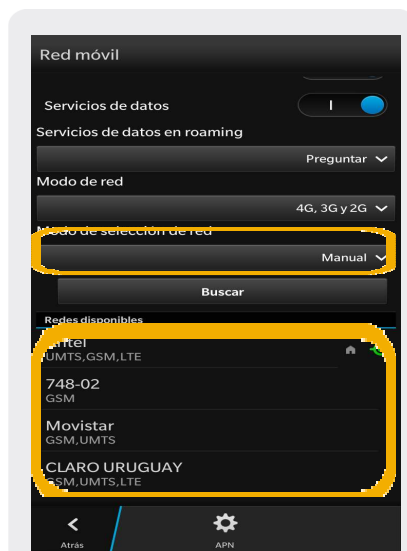

# Blackberry Z30

## Búsqueda de red

1 En el menú principal seleccionamos **Config.**

2 Dentro de configuración del sistema, elegimos **Red y conexiones.**

3 Aquí ingresamos en **Red móvil.**

4 En esta pantalla debemos seleccionar **Modo de selección de red.**

5 Dentro de **Modo de selección de red** elegimos **Manual.** Aparecerán las redes disponibles.