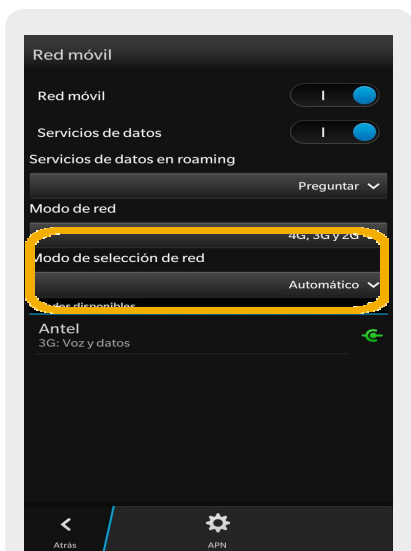

# Blackberry Z30

## Búsqueda de red

1 En el menú principal seleccionamos **Config.**

2 Dentro de configuración del sistema, elegimos **Red y conexiones.**

3 Aquí ingresamos en **Red móvil.**

4 En esta pantalla debemos seleccionar **Modo de selección de red.**

5 Dentro de **Modo de selección de red** elegimos **Manual.** Aparecerán las redes disponibles.