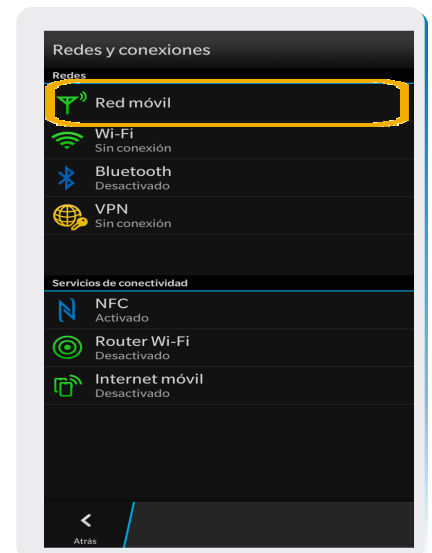

# Blackberry Z30

## Búsqueda de red

1 En el menú principal seleccionamos **Config.**

2 Dentro de configuración del sistema, elegimos **Red y conexiones.**

3 Aquí ingresamos en **Red móvil.**

4 En esta pantalla debemos seleccionar **Modo de selección de red.**

5 Dentro de **Modo de selección de red** elegimos **Manual.** Aparecerán las redes disponibles.