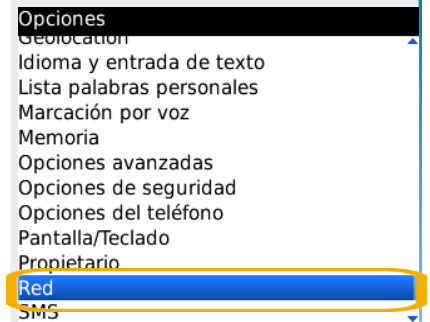

# BlackBerry 8520

## Búsqueda de red

1- Ir al menú principal

2- Dentro del Menú Principal, ir a **Opciones**.

3- En gestionar Opciones seleccionamos **Red**-

4- En esta pantalla nos posicionamos en Modo de selección de red y seleccionamos **Manual**. Luego elegimos la operadora deseada.