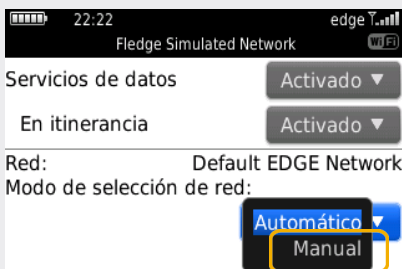

## Búsqueda de red

1- Ir al menú principal

2- Dentro del Menú Principal, ir a **Opciones**.

3- En gestionar Opciones seleccionamos **Red**-

4- En esta pantalla nos posicionamos en Modo de selección de red y seleccionamos **Manual**. Luego elegimos la operadora deseada.