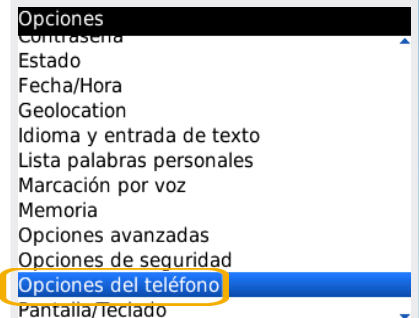

BlackBerry 8520

ID llamante

BlackBerry 8520

ID llamante

1- Ir al menú principal

2- Dentro del menú principal, ir a Opciones

3- En opciones, ingresamos en Opciones del teléfono.

4- En esta pantalla seleccionamos

Opciones generales.

5- Nos posicionamos en Restringir mi Identidad y elegimos:

Determinado por la red