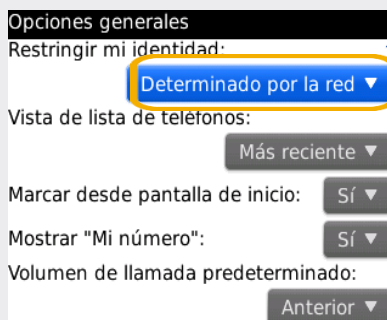

BlackBerry 8520

ID llamante

BlackBerry 8520

ID llamante

1- Ir al menú principal

2- Dentro del menú principal, ir a Opciones

3- En opciones, ingresamos en Opciones del teléfono.

4- En esta pantalla seleccionamos

Opciones generales.

5- Nos posicionamos en Restringir mi Identidad y elegimos:

Determinado por la red