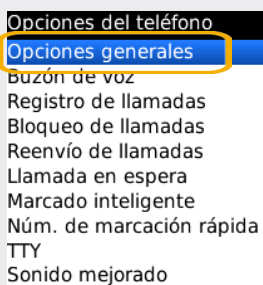

BlackBerry 8520

ID llamante

BlackBerry 8520

ID llamante

1- Ir al menú principal

2- Dentro del menú principal, ir a Opciones

3- En opciones, ingresamos en Opciones del teléfono.

4- En esta pantalla seleccionamos

Opciones generales.

5- Nos posicionamos en Restringir mi Identidad y elegimos:

Determinado por la red