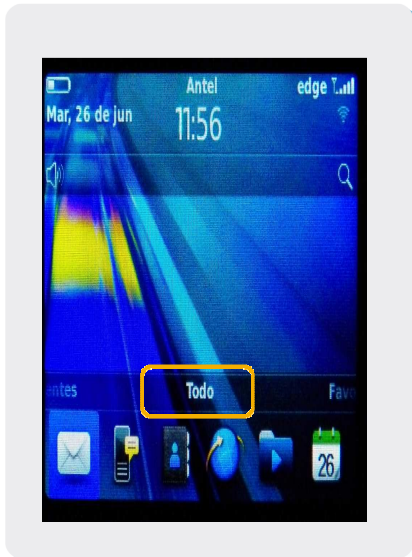

BLACKBERRY 9320

Búsqueda de red

Blackberry 9320

Búsqueda de red

1- Ir al menú principal y seleccionamos Todo

2- Dentro del Menú Principal, ir a Gestionar conexiones

3- En gestionar conexiones, elegimos Redes y conexiones

4- En esta pantalla seleccionamos Red Móvil

5- Cuando ingresamos a Red móvil en Modo de selección de red desplegamos y de las opciones elegimos: Manual