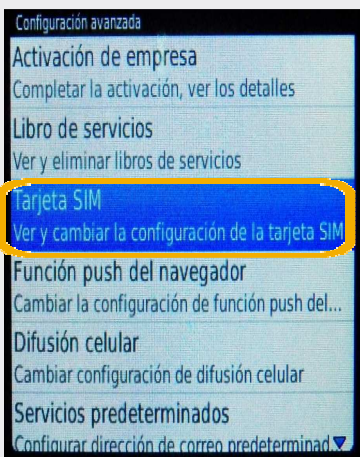

BLACKBERRY 9320

Cambiar PIN

Blackberry 9320

Cambiar PIN

1- Ir a Menú Principal.

2- Dentro del Menú Principal, ir a Opciones

3- En opciones seleccionamos Configuración avanzada

4- Dentro configuración avanzada elegimos

Tarjeta SIM