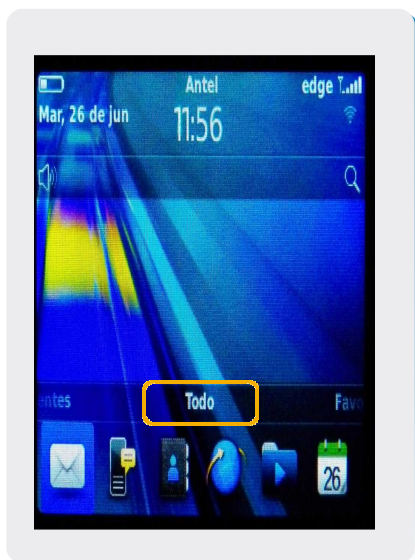

BLACKBERRY 9320

Configuración SMS

Blackberry 9320

Configuración SMS

1- Ir a menú principal y seleccionamos Todo

2- Dentro del Menú Principal, ir a Mensajes

3- En mensajes seleccionamos Opciones

4- Se debe ingresar:
Periodo de validez: Máximo
Enviado como: texto
Centro de servicio:
+59899998932