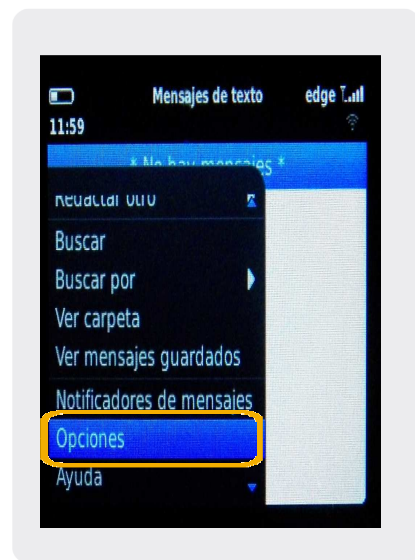

BLACKBERRY 9320

Configuración SMS

Blackberry 9320

Configuración SMS

1- Ir a menú principal y seleccionamos Todo

2- Dentro del Menú Principal, ir a Mensajes

3- En mensajes seleccionamos Opciones

4- Se debe ingresar:
Periodo de validez: Máximo
Enviado como: texto
Centro de servicio:
+59899998932