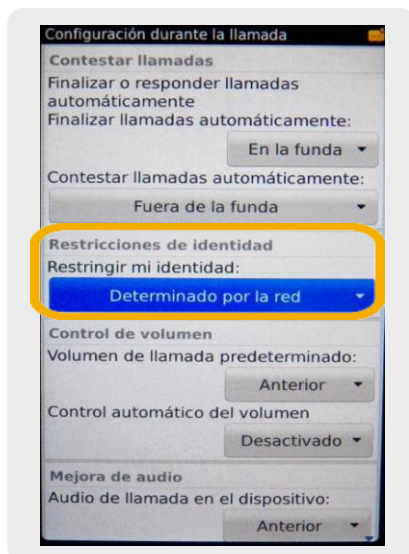

# BlackBerry 9380

ID llamante

# BlackBerry 9380

## ID llamante

1- Ir al menú principal y seleccionamos **Todo**

2- Dentro del menú principal, ir a **Opciones**

3- En opciones, ingresamos en **Gestión de llamadas**

4- En esta pantalla seleccionamos

Configuración durante la llamada

5- Elegimos restringir mi identidad:

Determinado por la red

6- Aquí seleccionamos:

Determinado por la red