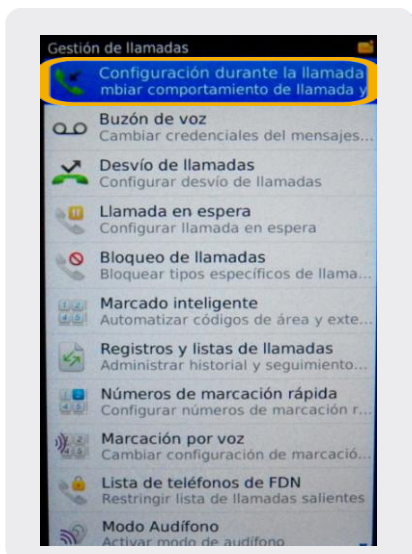

# BlackBerry 9380

ID llamante

# BlackBerry 9380

## ID llamante

1- Ir al menú principal y seleccionamos **Todo**

2- Dentro del menú principal, ir a **Opciones**

3- En opciones, ingresamos en **Gestión de llamadas**

4- En esta pantalla seleccionamos

Configuración durante la llamada

5- Elegimos restringir mi identidad:

Determinado por la red

6- Aquí seleccionamos:

Determinado por la red