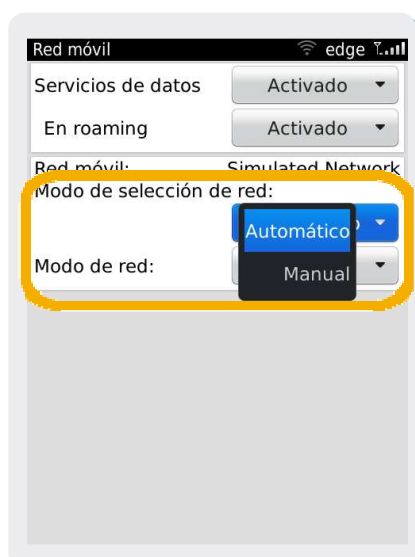

# BlackBerry 9810

## Búsqueda de red

1 Ir a **Gestionar conexiones**.

2 Dentro del **Gestionar conexiones**, ir a **Redes y conexiones**.

3 En **Redes y conexiones**, seleccionamos **Red Móvil**.

4 Luego en **Modo de selección de red**, seleccionamos **Manual**.