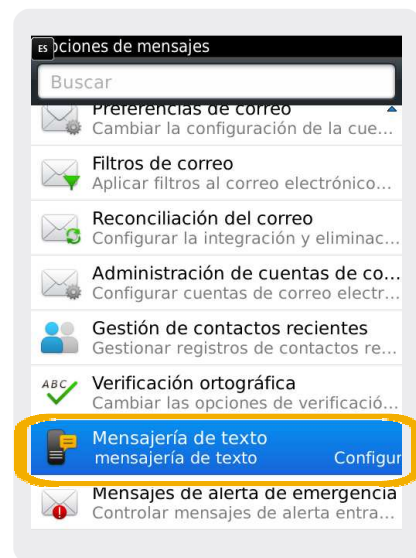

BlackBerry 9900

Configuración SMS

BlackBerry 9900

Configuración SMS

1 Ir a **Mensajes**.

2 Dentro del Mensajes, ir a **Opciones**.

3 En Opciones de mensajes, seleccionamos **Mensajería de texto**.

4 Luego en Centro de servicio ingresamos: **+59899998932**.