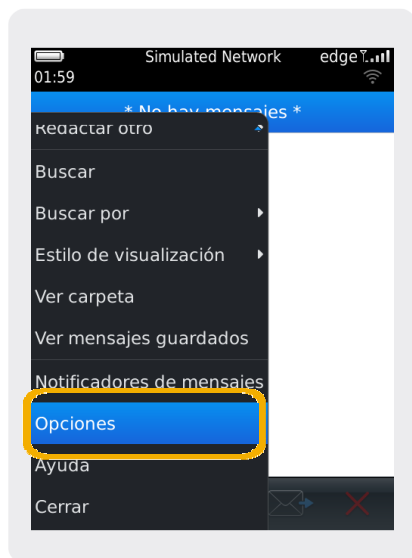

BlackBerry 9900

Configuración SMS

BlackBerry 9900

Configuración SMS

1 Ir a **Mensajes**.

2 Dentro del Mensajes, ir a **Opciones**.

3 En Opciones de mensajes, seleccionamos **Mensajería de texto**.

4 Luego en Centro de servicio ingresamos: **+59899998932**.