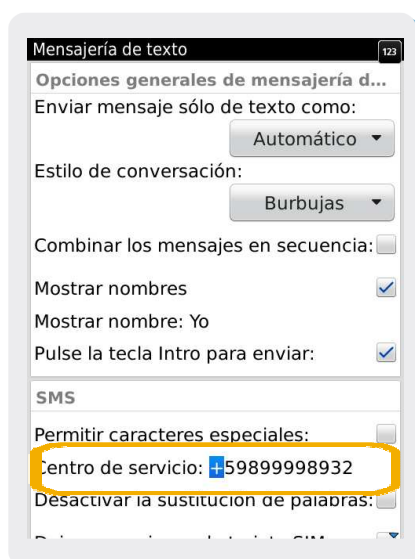

BlackBerry 9900

Configuración SMS

BlackBerry 9900

Configuración SMS

1 Ir a **Mensajes**.

2 Dentro del Mensajes, ir a **Opciones**.

3 En Opciones de mensajes, seleccionamos **Mensajería de texto**.

4 Luego en Centro de servicio ingresamos: **+59899998932**.