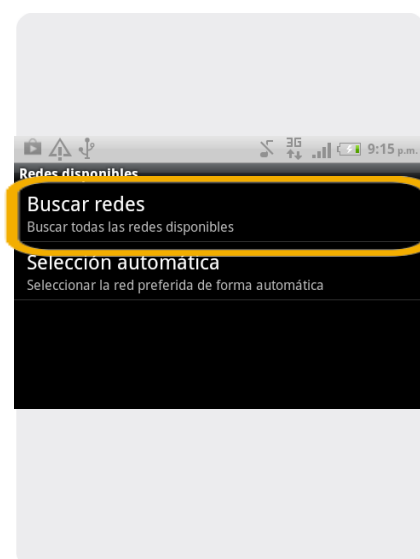

## Búsqueda de red

1 Ir a Menú Principal.

2 Dentro del Menú Principal, ir a Ajustes

3 En Ajustes seleccionamos Conexiones y redes

4 En Conexiones y redes seleccionamos Redes Móviles

5 En Ajustes de datos móviles seleccionar Operadores de red