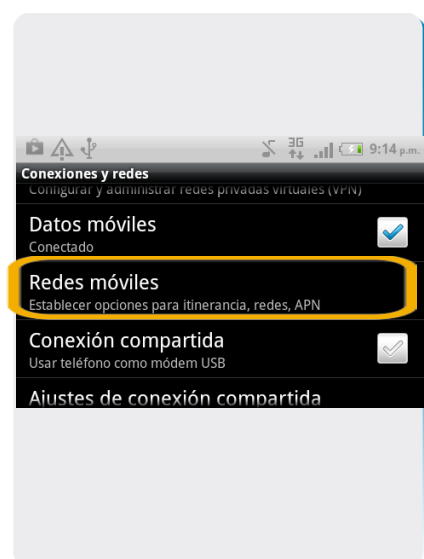

## Búsqueda de red

1 Ir a Menú Principal.

2 Dentro del Menú Principal, ir a Ajustes

3 En Ajustes seleccionamos Conexiones y redes

4 En Conexiones y redes seleccionamos Redes Móviles

5 En Ajustes de datos móviles seleccionar Operadores de red

6 En Operadores de red elegimos la opción Buscar redes. Luego elegir la red más conveniente