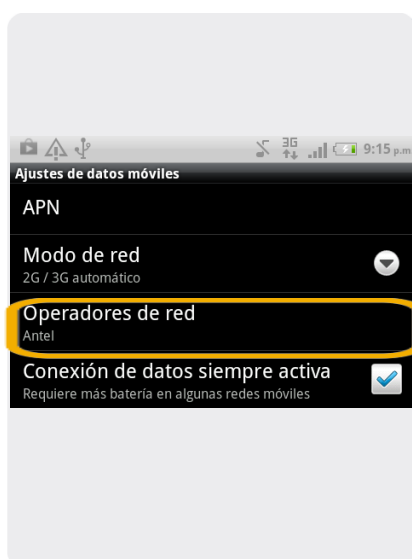

## Búsqueda de red

1 Ir a Menú Principal.

2 Dentro del Menú Principal, ir a Ajustes

3 En Ajustes seleccionamos Conexiones y redes

4 En Conexiones y redes seleccionamos Redes Móviles

5 En Ajustes de datos móviles seleccionar Operadores de red