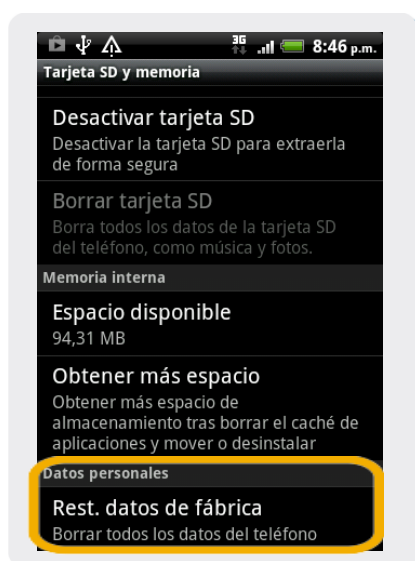

## Borrado general

1 Ir a Menú Principal.

2 Dentro del Menú Principal, ir a Ajustes

3 En Ajustes seleccionamos Tarjeta SD y memoria

4 En Configuración de privacidad seleccionamos Restabl. datos de fábrica