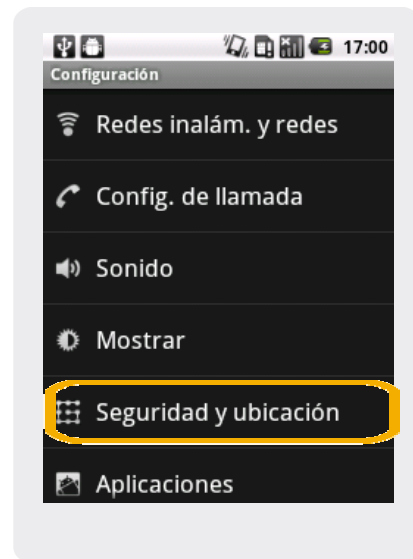

HUAWEI U8100

Borrado general

HUAWEI U8100

Borrado general

1 Ingresar en Menú

2 Seleccionar aquí Configuración

3 Dentro de Configuración elegir Seguridad y ubicación

4 Por ultimo Seleccionar Borrar almacenamiento y se borrarán los datos del equipo.