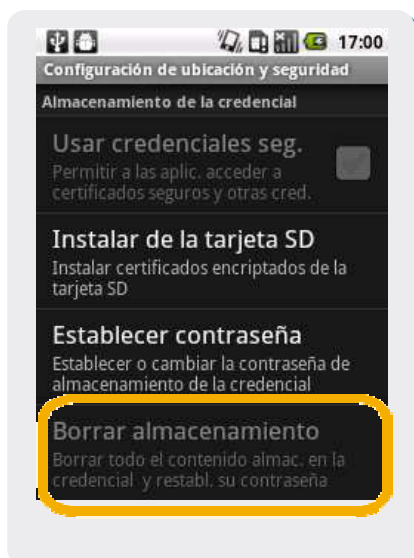

HUAWEI U8100

Borrado general

HUAWEI U8100

Borrado general

1 Ingresar en Menú

2 Seleccionar aquí Configuración

3 Dentro de Configuración elegir Seguridad y ubicación

4 Por ultimo Seleccionar Borrar almacenamiento y se borrarán los datos del equipo.