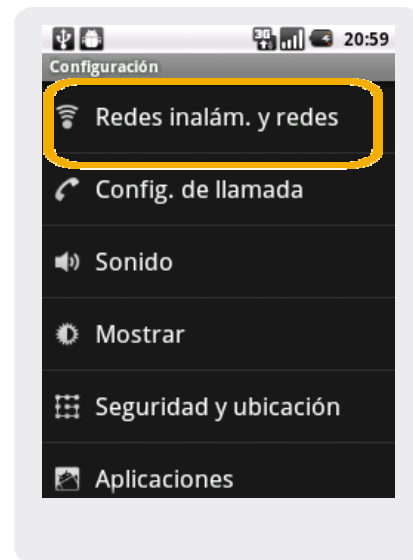

HUAWEI U8100

Búsqueda de red

HUAWEI U8100

Búsqueda de red

1 Ingresar en **Menú**

2 Aquí seleccionar **Configuración**

3 Dentro de configuración elegir **Redes inalám. y redes.**

4 Seleccionar aquí **Operadores de red.**

5 Por ultimo elegir **Buscar redes**, y aparecerán las redes disponibles.