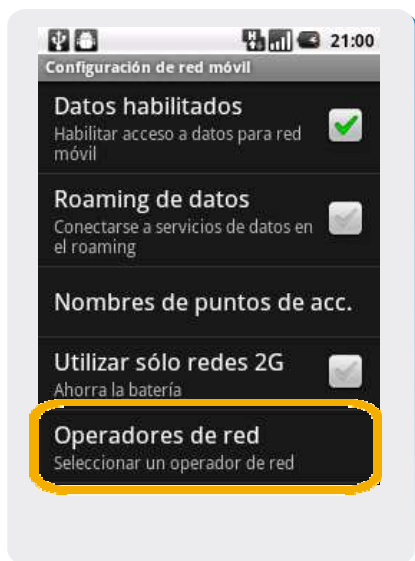

HUAWEI U8100

Búsqueda de red

HUAWEI U8100

Búsqueda de red

1 Ingresar en **Menú**

2 Aquí seleccionar **Configuración**

3 Dentro de configuración elegir **Redes inalám. y redes.**

4 Seleccionar aquí **Operadores de red.**

5 Por ultimo elegir **Buscar redes**, y aparecerán las redes disponibles.