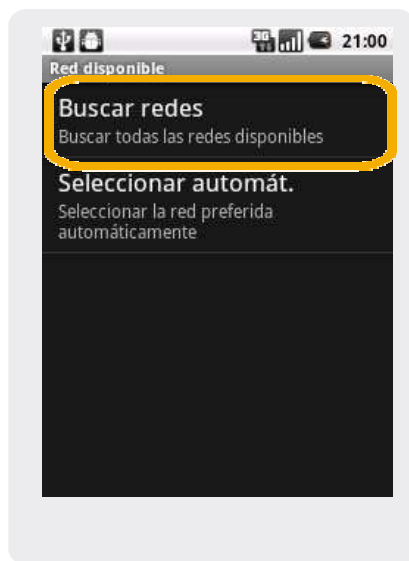

HUAWEI U8100

Búsqueda de red

HUAWEI U8100

Búsqueda de red

1 Ingresar en **Menú**

2 Aquí seleccionar **Configuración**

3 Dentro de configuración elegir **Redes inalám. y redes.**

4 Seleccionar aquí **Operadores de red.**

5 Por ultimo elegir **Buscar redes**, y aparecerán las redes disponibles.