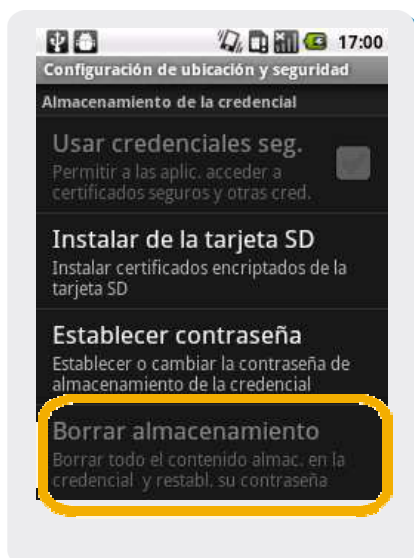

HUAWEI U8150

Borrado general

HUAWEI U8150

Borrado general

1 Ingresar en Menú

2 Seleccionar aquí Configuración

3 Dentro de Configuración elegir Seguridad y ubicación

4 Por ultimo Seleccionar Borrar almacenamiento y se borrarán los datos del equipo.