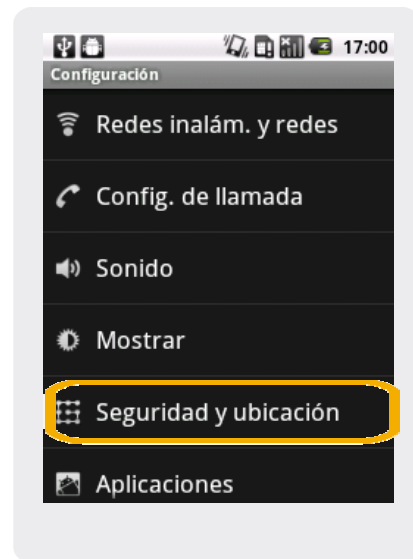

HUAWEI U8150

Borrado general

HUAWEI U8150

Borrado general

1 Ingresar en Menú

2 Seleccionar aquí Configuración

3 Dentro de Configuración elegir Seguridad y ubicación

4 Por ultimo Seleccionar Borrar almacenamiento y se borrarán los datos del equipo.