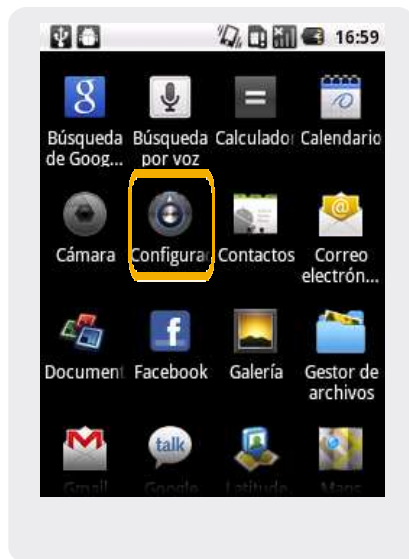

HUAWEI U8150

Borrado general

HUAWEI U8150

Borrado general

1 Ingresar en Menú

2 Seleccionar aquí Configuración

3 Dentro de Configuración elegir Seguridad y ubicación

4 Por ultimo Seleccionar Borrar almacenamiento y se borrarán los datos del equipo.