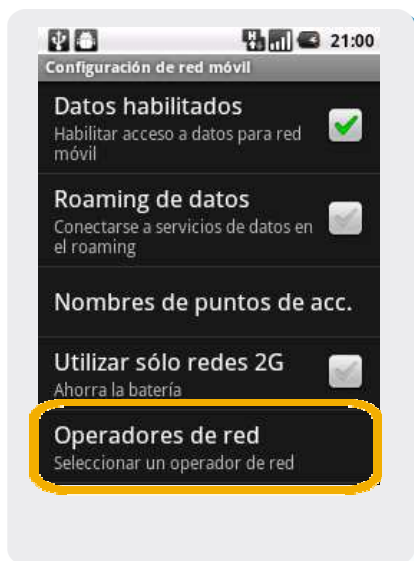

HUAWEI U8150

Búsqueda de red

HUAWEI U8150

Búsqueda de red

1 Ingresar en Menú

2 Aquí seleccionar Configuración

3 Dentro de configuración elegir Redes inalám. y redes.

4 Seleccionar aquí Operadores de red.

5 Por ultimo elegir Buscar redes, y aparecerán las redes disponibles.