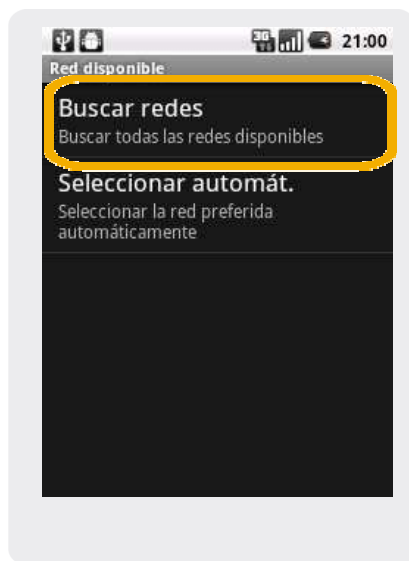

HUAWEI U8150

Búsqueda de red

HUAWEI U8150

Búsqueda de red

1 Ingresar en Menú

2 Aquí seleccionar Configuración

3 Dentro de configuración elegir Redes inalám. y redes.

4 Seleccionar aquí Operadores de red.

5 Por ultimo elegir Buscar redes, y aparecerán las redes disponibles.