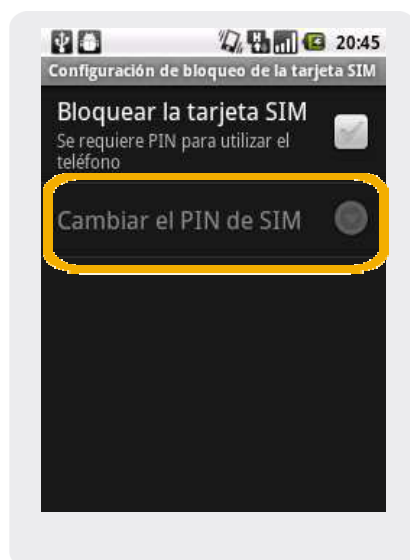

## Cambiar PIN

1 Ir a Menú Principal.

2 Entrar aquí en configuración.

3 Dentro de Configuración Seleccionar Seguridad y ubicación

4 Ingresar en Conf. Bloqueo de tarj. SIM

5 Por ultimo seleccionar Cambiar el PIN de SIM y nos solicitara confirmar el PIN para cambiarlo