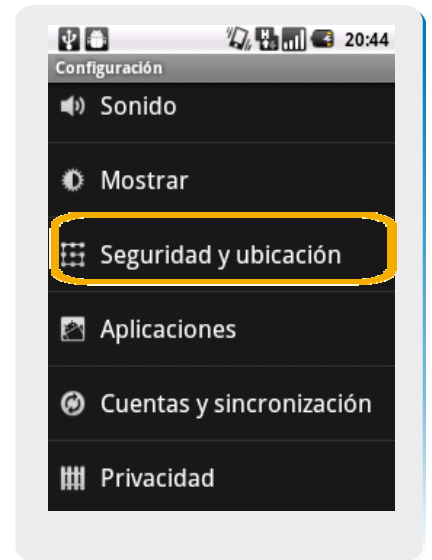

## Cambiar PIN

1 Ir a Menú Principal.

2 Entrar aquí en configuración.

3 Dentro de Configuración Seleccionar Seguridad y ubicación

4 Ingresar en Conf. Bloqueo de tarj. SIM

5 Por ultimo seleccionar Cambiar el PIN de SIM y nos solicitara confirmar el PIN para cambiarlo